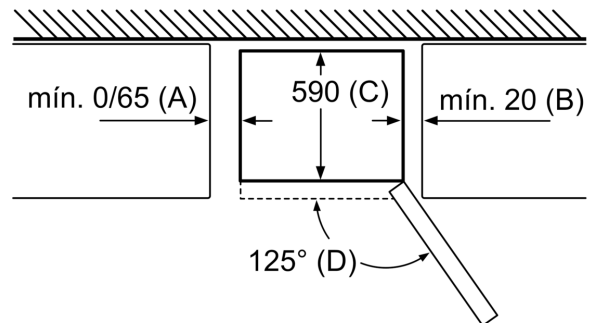

MEDIDAS

- Aparelho (A x L x P sem puxador): 203 x 70 x 67 cm

INFORMAÇÃO TÉCNICA

- Capacidade de congelação (kg/24 h): 12 kg
- Classe Climática: SN-T
- Tempo de aumento da temperatura: 16 horas
- Porta com sentido de abertura à direita, permutável
- Pés frontais ajustáveis em altura e rodas traseiras

Serie 4, Combinado de instalação livre, 203 x 70 cm, Inox (com anti-dedadas) KGN49XIDP

Nome do aparelho	a	b	c	d	e	f	g	h
KGN 46 (puxador exterior)	1860	700	670	590	740	1310	710	12
KGN 46 (puxador interior)	1860	700	670	590	710	1310	670	12
KGN 49 (puxador exterior)	2030	700	670	590	740	1310	710	12
KGN 49 (puxador interior)	2030	700	670	590 <td 710	1310	670	12	

Descrição

- a) Altura
- b) Largura
- c) Profundidade com a porta fechada sem puxador
- d) Profundidade do armário
- e) Largura com porta aberta a 90°
- f) Profundidade com a porta aberta sem puxador
- g) Profundidade com a porta fechada com puxador
- h) Separação para ventilação para a instalação no nicho ou armário de encastrar

Medidas em mm

Nome do aparelho	A	B	C	D
KGN33, 36, 39, 46, 49	0/65	20	590	125
KGF39, 49	0/65	20	590	125

Dimensão A:
nos modelos com puxadores integrados na vertical, é necessária uma distância mínima de 65 mm para uma abertura simples.
Medidas em mm