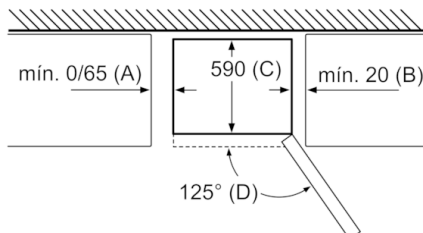

CONGELADOR

- Capacidade útil do congelador: 87 litros
- Capacidade de congelação: 14 kg em 24 h
- Cap. autonomia em caso de anomalia: 16 horas
- 3 gavetas transparentes

Serie | 4, Combinado de instalação livre, 203 x 60 cm, Inox Look KGN39XL3P

Nome do aparelho	A	B	C	D
KGN33, 36, 39, 46, 49	0/65	20	590	125
KGF39, 49	0/65	20	590	125

Dimensão A:
nos modelos com puxadores integrados na vertical, é necessária uma distância mínima de 65 mm para uma abertura simples.
Medidas em mm