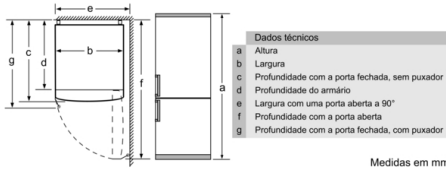

Serie 6, Combinado de instalação livre, 203 x 60 cm, Preto KGN39LBE5

Nome do aparelho	a	b	c	d	e	f	g
KGN39/KGF39 (puxador interior)	2030	600	660	590	600	1210	660
KGN39/KGF39 (puxador exterior)	2030	600	660	590	640	1210	700