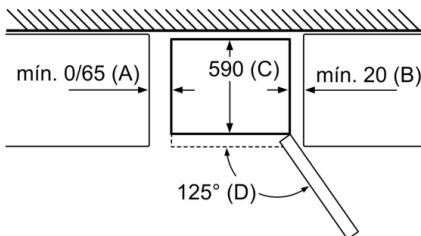

Serie 6, Combinado de instalação livre, 203 x 60 cm, Preto KGN39LBE5

Nome do aparelho	a	b	c	d	e	f	g
KGN39/KGF39 (puxador interior)	2030	600	660	590	600	1210	660
KGN39/KGF39 (puxador exterior)	2030	600	660	590	640	1210	700