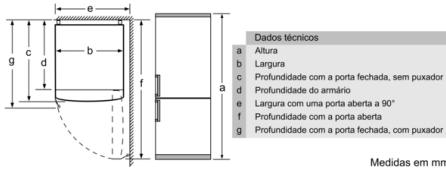

Serie | 4, Combinado VarioStyle sem portas coloridas, 203 x 60 cm KGN39IJEJ

Nome do aparelho	a	b	c	d	e	f	g
KGN39/KGF39 (puxador interior)	2030	600	660	590	600	1210	660
KGN39/KGF39 (puxador exterior)	2030	600	660	590	640	1210	700

Se o aparelho for colocado diretamente na parede, todas as gavetas podem ser completamente extraídas.
* Com e sem pega exterior.