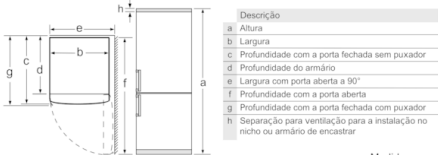

Serie | 4, Combinado de instalação livre, 186 x 60 cm, Inox-easyclean KGN36XI3P

Nome do aparelho	a	b	c	d	e	f	g	h
KGN36 (puxador interior)	1860	600	660	590	600	1210	660	12
KGN36 (puxador exterior)	1860	600	660	590	640	1210	700	12

Se o aparelho for colocado diretamente na parede, todas as gavetas podem ser completamente extraídas.
* Com e sem pega exterior.