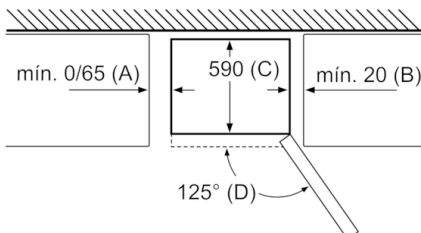

Nome do aparelho	A	B	C	D
KGN33, 36, 39, 46, 49	0/65	20	590	125
KGF39, 49	0/65	20	590	125

Dimensão A:
nos modelos com puxadores integrados na vertical, é necessária uma distância mínima de 65 mm para uma abertura simples.
Medidas em mm