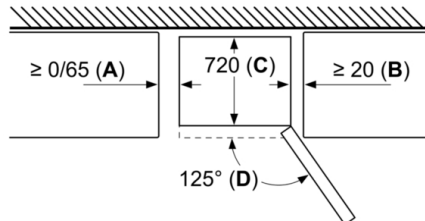

MEDIDAS

- Aparelho (A x L x P sem puxador): 193 x 70 x 80 cm

INFORMAÇÃO TÉCNICA

- Porta com sentido de abertura à direita, permutável
- Pés frontais ajustáveis em altura e rodas traseiras
- Classe climática: SN-T

Nome do aparelho	a	b	c	d	e	f	g	h
KGN56 (puxador interior)	1930	700	800	720	700	1450	800	12
KGN56 (puxador exterior)	1930	700	800	720	740	1450	840	12

Medidas em mm

Medidas em mm

Nome do aparelho	A	B	C	D
KGN56	0/65	20	720	125
KGF56	0/65	20	720	125