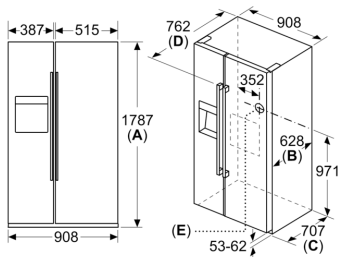

### MEDIDAS

- Aparelho (A x L x P sem puxador): 178.7 x 90.8 x 70.7 cm

### Informação geral

- Super congelação

**Serie 6, Frigorífico Americano, 178.7 x 90.8 cm, Inox (com anti-dedadas) KAD93AIEP**

Medidas em mm

Medidas em mm

A	a	b
≤ 600	50	50
600 < A ≤ 650	50	50
650 < A ≤ 700	53	96
> 700	277	418

**A:** Profundidade do móvel ou da bancada

**B:** Parede  
Gavetas podem ser extraídas com a porta aberta 90°

Gavetas podem ser retiradas com a porta completamente aberta

Medidas em mm

Especificações

<b>A</b>	A parte frontal é ajustável entre 1783 e 1792
<b>B</b>	Profundidade do armário
<b>C</b>	Profundidade incluindo porta, sem puxador
<b>D</b>	Profundidade incluindo porta, com puxador
<b>E</b>	Ligação de água ao aparelho