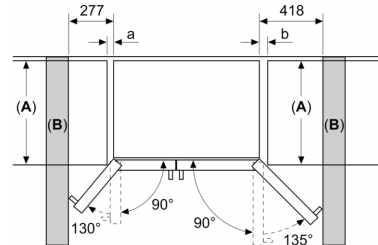

### Informação geral

- Super congelação

**Serie 6, Frigorífico Americano, 178.7 x 90.8 cm, Inox (com anti-dedadas) KAD93AIEP**

Medidas em mm

Medidas em mm

A	a	b
≤ 600	50	50
600 < A ≤ 650	50	50
650 < A ≤ 700	53	96
> 700	277	418

**A:** Profundidade do móvel ou da bancada

**B:** Parede  
Gavetas podem ser extraídas com a porta aberta 90°

Gavetas podem ser retiradas com a porta completamente aberta

Medidas em mm

Especificações

<b>A</b>	A parte frontal é ajustável entre 1783 e 1792
<b>B</b>	Profundidade do armário
<b>C</b>	Profundidade incluindo porta, sem puxador
<b>D</b>	Profundidade incluindo porta, com puxador
<b>E</b>	Ligação de água ao aparelho