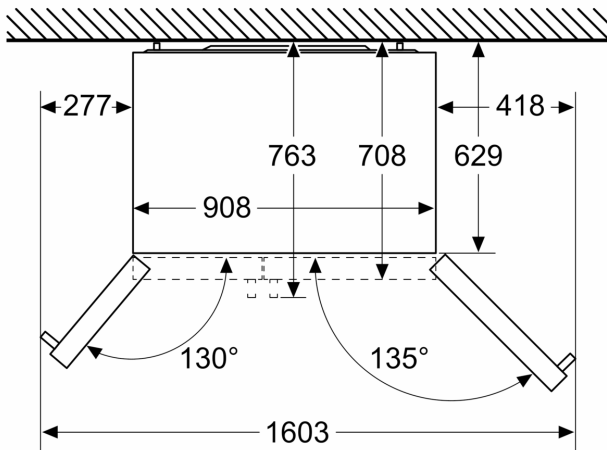

Serie 6, Frigorífico Americano, 178.7 x 90.8 cm, Inox (com anti-dedadas) KAD93AIEP

Medidas em mm