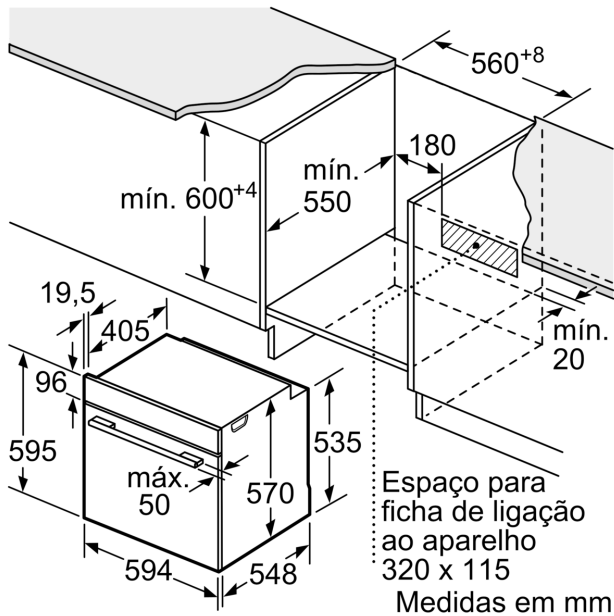

Dimensões do produto embalado: 675 x 660 x 690 mm

Material do painel de controlo: Inox

Material da porta: Vidro

Peso líquido: 31.1 kg

Volume útil (da cavidade): 71 l

Modos de aquecimento: .. Grelhador de grande superfície, Ar quente suave, Ar quente, Calor superior/inferior, Fase para pizzas, Calor inferior, Grelhador com circ. de ar

Acessórios:

- Acessórios incluídos: grelha, tabuleiro universal

Segurança e ambiente:

- Bloqueio de segurança

Informação técnica:

- Comprimento cabo elétrico: 120 cm
- Tensão nominal: 220 - 240 V
- Potência de ligação 3.4 kW
- Classe de eficiência energética: A (numa escala de classes de eficiência energética de A+++ até D), Consumo de energia por ciclo na função de aquecimento convencional (ar quente): 0.97 kWh, Número de cavidades: 1,
- Fonte de energia: elétrica, Volume da cavidade:71 litros

Medidas:

- Dimensões do aparelho (AxLxP): 595 x 594 x 548 mm
- Dimensões do nicho (AxLxP): 585-595 x 560-568 x 550 mm
- "Por favor consulte o esquema técnico de instalação"
- Recomendamos que escolha produtos complementares da gama

**Serie 4, Forno integrável com função vapor, 60 x 60 cm, Inox
HRA534ES0**

Medidas em mm

Instalação com uma placa de cozinhar.

A: 19,5 mm
B: Espaço para ligação do aparelho 320 x 115 mm

Medidas em mm