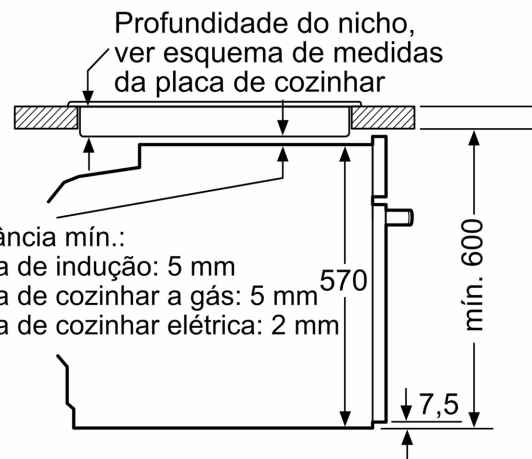

Dimensões do produto embalado: 675 x 660 x 690 mm

Material do painel de controlo: Inox

Material da porta: Vidro

Peso líquido: 31.1 kg

Volume útil (da cavidade): 71 l

Modos de aquecimento: .. Grelhador de grande superfície, Ar quente suave, Ar quente, Calor superior/inferior, Fase para pizzas, Calor inferior, Grelhador com circ. de ar

Acessórios:

- Acessórios incluídos: grelha, tabuleiro universal

Segurança e ambiente:

- Bloqueio de segurança

Informação técnica:

- Comprimento cabo elétrico: 120 cm
- Tensão nominal: 220 - 240 V
- Potência de ligação 3.4 kW
- Classe de eficiência energética: A (numa escala de classes de eficiência energética de A+++ até D), Consumo de energia por ciclo na função de aquecimento convencional (ar quente): 0.97 kWh, Número de cavidades: 1,
- Fonte de energia: elétrica, Volume da cavidade:71 litros

Medidas:

- Dimensões do aparelho (AxLxP): 595 x 594 x 548 mm
- Dimensões do nicho (AxLxP): 585-595 x 560-568 x 550 mm
- "Por favor consulte o esquema técnico de instalação"
- Recomendamos que escolha produtos complementares da gama

**Serie 4, Forno integrável com função vapor, 60 x 60 cm, Inox
HRA534ES0**

Medidas em mm

Instalação com uma placa de cozinhar.

A: 19,5 mm
B: Espaço para ligação do aparelho 320 x 115 mm

Medidas em mm