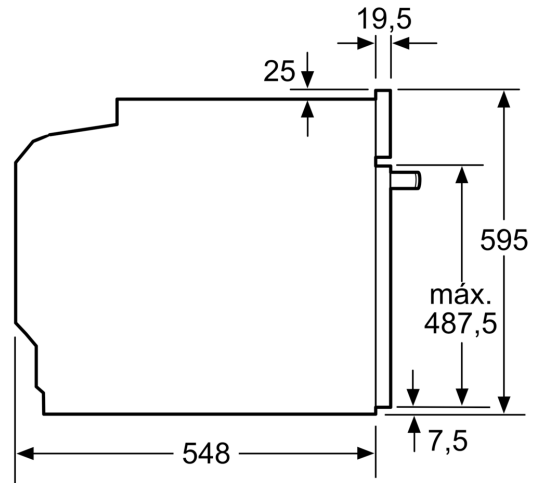

Dimensões do produto embalado: 675 x 660 x 690 mm

Material do painel de controlo: Inox

Material da porta: Vidro

Peso líquido: 31.1 kg

Volume útil (da cavidade): 71 l

Modos de aquecimento: .. Grelhador de grande superfície, Ar quente suave, Ar quente, Calor superior/inferior, Fase para pizzas, Calor inferior, Grelhador com circ. de ar

Acessórios:

- Acessórios incluídos: grelha, tabuleiro universal

Segurança e ambiente:

- Bloqueio de segurança

Informação técnica:

- Comprimento cabo elétrico: 120 cm
- Tensão nominal: 220 - 240 V
- Potência de ligação 3.4 kW
- Classe de eficiência energética: A (numa escala de classes de eficiência energética de A+++ até D), Consumo de energia por ciclo na função de aquecimento convencional (ar quente): 0.97 kWh, Número de cavidades: 1,
- Fonte de energia: elétrica, Volume da cavidade:71 litros

Medidas:

- Dimensões do aparelho (AxLxP): 595 x 594 x 548 mm
- Dimensões do nicho (AxLxP): 585-595 x 560-568 x 550 mm
- "Por favor consulte o esquema técnico de instalação"
- Recomendamos que escolha produtos complementares da gama

**Serie 4, Forno integrável com função vapor, 60 x 60 cm, Inox
HRA534ES0**

Medidas em mm

Instalação com uma placa de cozinhar.

A: 19,5 mm
B: Espaço para ligação do aparelho 320 x 115 mm

Medidas em mm