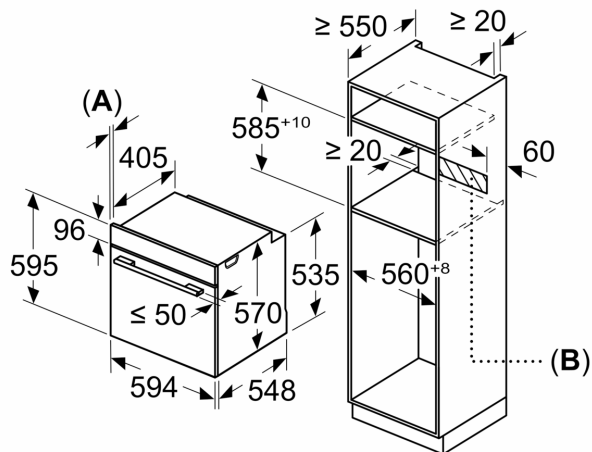

Acessórios:

- Acessórios incluídos: grelha, tabuleiro universal

Segurança e ambiente:

- Bloqueio de segurança

Informação técnica:

- Comprimento cabo elétrico: 120 cm
- Tensão nominal: 220 - 240 V
- Potência de ligação 3.4 kW
- Classe de eficiência energética: A (numa escala de classes de eficiência energética de A+++ até D), Consumo de energia por ciclo na função de aquecimento convencional (ar quente): 0.97 kWh, Número de cavidades: 1,
- Fonte de energia: elétrica, Volume da cavidade:71 litros

Medidas:

- Dimensões do aparelho (AxLxP): 595 x 594 x 548 mm
- Dimensões do nicho (AxLxP): 585-595 x 560-568 x 550 mm
- "Por favor consulte o esquema técnico de instalação"
- Recomendamos que escolha produtos complementares da gama

**Serie 4, Forno integrável com função vapor, 60 x 60 cm, Inox
HRA534ES0**

Medidas em mm

Instalação com uma placa de cozinhar.

A: 19,5 mm
B: Espaço para ligação do aparelho 320 x 115 mm

Medidas em mm