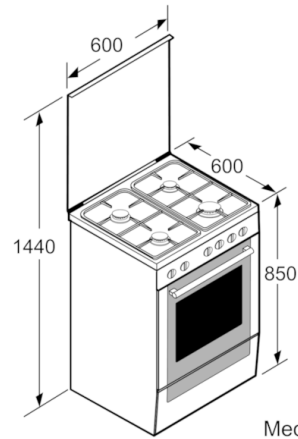

**Serie | 2, Fogão de instalação livre com placa
a gás
HGA030D20**

Medidas em mm