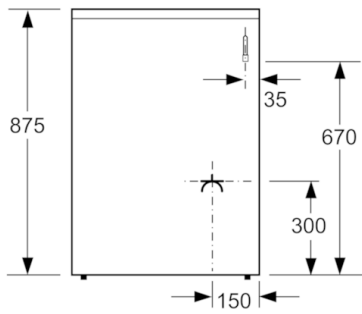

Tipo de construção :	Livre instalação
Dimensões do produto (mm) :	850 x 600 x 600
Comprimento do cabo de alimentação eléctrica (cm) :	120
Peso líquido (kg) :	52,229
Peso bruto (kg) :	56,0
Código EAN :	4242005042753
Número de cavidades - (2010/30/CE) :	1
Volume útil (da cavidade) - NOVO (2010/30/CE) :	71
Classe de Eficiência Energética - (2010/30/EC) :	A
Energy consumption per cycle conventional (2010/30/EC) :	1,67
Energy consumption gas oven per cycle conventional (2010/30/EC) :	6,00
Índice de Eficiência Energética (2010/30/EC) :	90,2
Corrente (A) :	11
Voltagem (V) :	220-240
Frequência (Hz) :	50-60
Tipo de ficha :	Ficha Schuko/Gardy c/ terra

- Dimensões do aparelho (AxLxP): 850 x 600 x 600 mm
- Pés reguláveis

**O fogão com placa e forno a gás: atinja bons resultados num nível.**

**Placa:**

- Placa a gás
- Queimadores: 2 normais, 1 económico , 1 rápido
- Frente esquerdo: queimador forte 3 kW
- Atrás esquerdo: queimador normal 1.75 kW
- Atrás direita: queimador normal 1.75 kW
- Frente direita: queimador económico 1 kW
- Isqueiro eléctrico integrado no comando
- Sistema de segurança Segurança termoelectrica
- Grelhas em aço com apoios de borracha
- Tampa em vidro

**Informação técnica:**

- Comprimento cabo eléctrico: 120 cm
- Tensão nominal: 220 - 240 V
- Ligação total gás: 10.5 kW
- Preparada para gás natural (20 mbar)
- Inclui injectores para gás butano (28-30/37mbar)

**Serie | 2, Fogão de instalação livre com placa  
a gás  
HGA030D20**

---

Medidas em mm

Medidas em mm