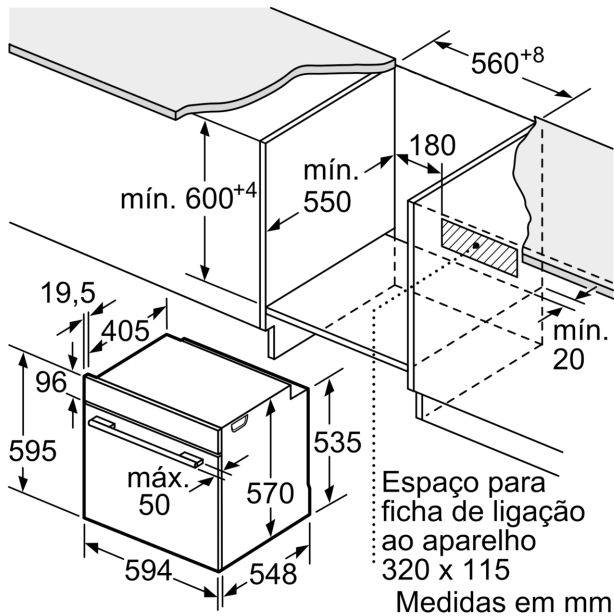

Informação técnica:

- Comprimento cabo elétrico: 120 cm
- Tensão nominal: 220 - 240 V
- Potência de ligação 3.6 kW
- Classe de eficiência energética: A (numa escala de classes de eficiência energética de A+++ até D), Consumo de energia por ciclo na função de aquecimento convencional (ar quente): 0.99 kWh,

Número de cavidades: 1,

- Fonte de energia: elétrica, Volume da cavidade:71 litros

Medidas:

- Dimensões do aparelho (AxLxP): 595 x 594 x 548 mm
- Dimensões do nicho (AxLxP): 585-595 x 560-568 x 550 mm
- "Por favor consulte o esquema técnico de instalação"
- Recomendamos que escolha produtos complementares da gama SER6, para assegurar uma combinação harmoniosa a nível de design.

Serie 6, Forno integrável, 60 x 60 cm, Inox
HBG5780S0

Medidas em mm

Instalação com uma placa de cozinhar.

A: 19,5 mm
B: Espaço para ligação do aparelho 320 x 115 mm

Medidas em mm