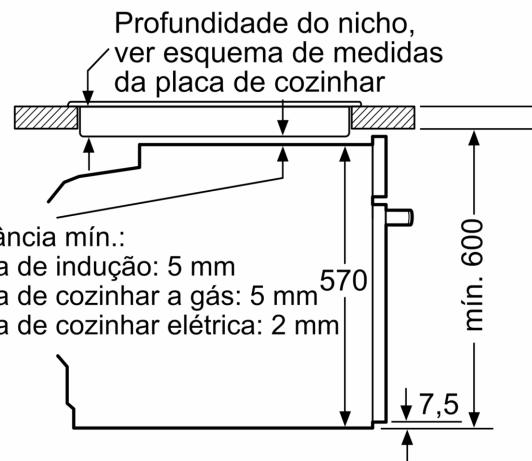

Informação técnica:

- Comprimento cabo elétrico: 120 cm
- Tensão nominal: 220 - 240 V
- Potência de ligação 3.6 kW
- Classe de eficiência energética: A (numa escala de classes de eficiência energética de A+++ até D), Consumo de energia por ciclo na função de aquecimento convencional (ar quente): 0.99 kWh,

Número de cavidades: 1,

- Fonte de energia: elétrica, Volume da cavidade:71 litros

Medidas:

- Dimensões do aparelho (AxLxP): 595 x 594 x 548 mm
- Dimensões do nicho (AxLxP): 585-595 x 560-568 x 550 mm
- "Por favor consulte o esquema técnico de instalação"
- Recomendamos que escolha produtos complementares da gama SER6, para assegurar uma combinação harmoniosa a nível de design.

Serie 6, Forno integrável, 60 x 60 cm, Inox
HBG5780S0

Medidas em mm

Instalação com uma placa de cozinhar.

A: 19,5 mm
B: Espaço para ligação do aparelho 320 x 115 mm

Medidas em mm