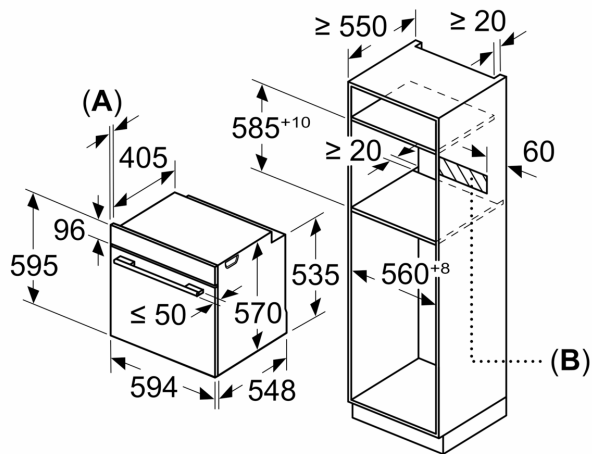

Número de cavidades: 1,

- Fonte de energia: elétrica, Volume da cavidade:71 litros

Medidas:

- Dimensões do aparelho (AxLxP): 595 x 594 x 548 mm
- Dimensões do nicho (AxLxP): 585-595 x 560-568 x 550 mm
- "Por favor consulte o esquema técnico de instalação"
- Recomendamos que escolha produtos complementares da gama SER6, para assegurar uma combinação harmoniosa a nível de design.

Serie 6, Forno integrável, 60 x 60 cm, Inox
HBG5780S0

Medidas em mm

Instalação com uma placa de cozinhar.

A: 19,5 mm
B: Espaço para ligação do aparelho 320 x 115 mm

Medidas em mm