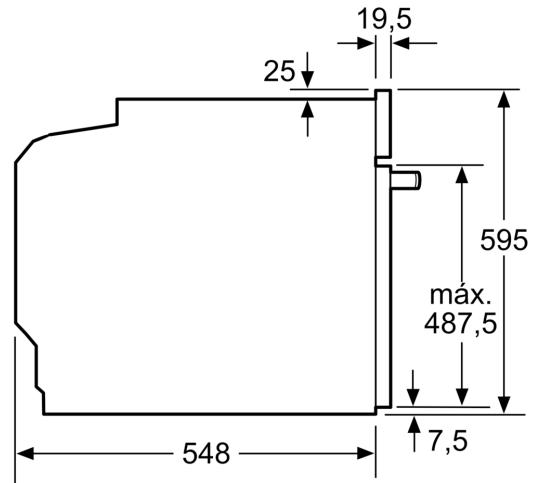

Informação técnica:

- Comprimento cabo elétrico: 120 cm
- Tensão nominal: 220 - 240 V
- Potência de ligação 3.6 kW
- Classe de eficiência energética: A (numa escala de classes de eficiência energética de A+++ até D), Consumo de energia por ciclo na função de aquecimento convencional (ar quente): 0.99 kWh,

Número de cavidades: 1,

- Fonte de energia: elétrica, Volume da cavidade:71 litros

Medidas:

- Dimensões do aparelho (AxLxP): 595 x 594 x 548 mm
- Dimensões do nicho (AxLxP): 585-595 x 560-568 x 550 mm
- "Por favor consulte o esquema técnico de instalação"
- Recomendamos que escolha produtos complementares da gama SER6, para assegurar uma combinação harmoniosa a nível de design.

Serie 6, Forno integrável, 60 x 60 cm, Inox
HBG5780S0

Medidas em mm

Instalação com uma placa de cozinhar.

A: 19,5 mm
B: Espaço para ligação do aparelho 320 x 115 mm

Medidas em mm