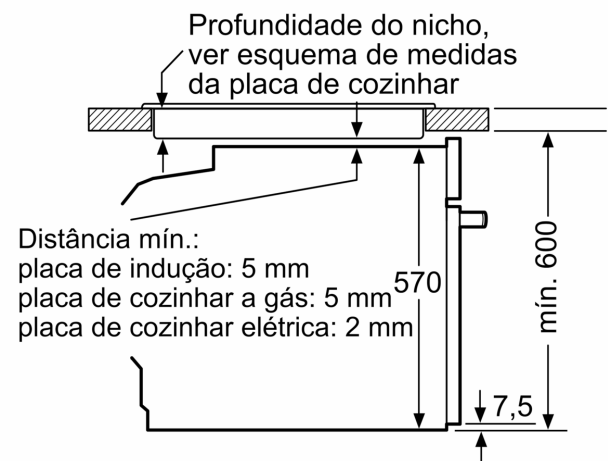

#### Medidas:

- Dimensões do aparelho (AxLxP): 595 x 594 x 548 mm
- Dimensões do nicho (AxLxP): 585-595 x 560-568 x 550 mm
- "Por favor consulte o esquema técnico de instalação"
- Recomendamos que escolha produtos complementares da gama SER6, para assegurar uma combinação harmoniosa a nível de design.

**Serie 6, Forno integrável, 60 x 60 cm, Preto**  
**HBG5780B0**

Medidas em mm

Medidas em mm

Medidas em mm

**A:** 19,5 mm

**B:** Espaço para ligação do aparelho 320 x 115 mm

Instalação com uma placa de cozinhar.

Medidas em mm