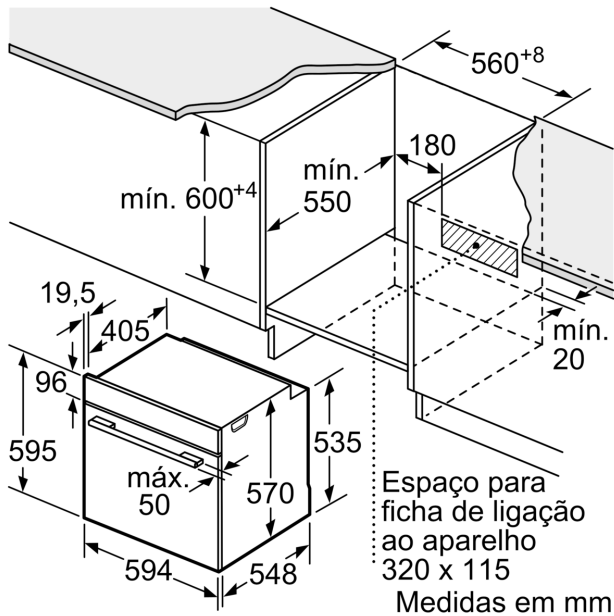

#### Informação técnica:

- Comprimento cabo elétrico: 120 cm
- Tensão nominal: 220 - 240 V
- Potência de ligação 3.6 kW
- Classe de eficiência energética: A (numa escala de classes de eficiência energética de A+++ até D), Consumo de energia por ciclo

#### Medidas:

- Dimensões do aparelho (AxLxP): 595 x 594 x 548 mm
- Dimensões do nicho (AxLxP): 585-595 x 560-568 x 550 mm
- "Por favor consulte o esquema técnico de instalação"
- Recomendamos que escolha produtos complementares da gama SER6, para assegurar uma combinação harmoniosa a nível de design.

**Serie 6, Forno integrável, 60 x 60 cm, Preto**  
**HBG5780B0**

Medidas em mm

Medidas em mm

Medidas em mm

**A:** 19,5 mm

**B:** Espaço para ligação do aparelho 320 x 115 mm

Instalação com uma placa de cozinhar.

Medidas em mm