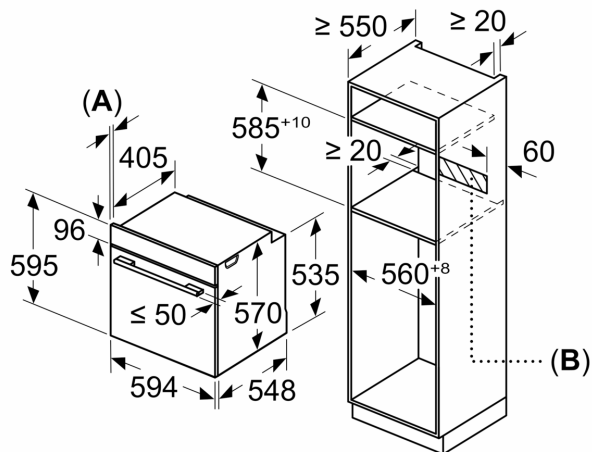

#### Medidas:

- Dimensões do aparelho (AxLxP): 595 x 594 x 548 mm
- Dimensões do nicho (AxLxP): 585-595 x 560-568 x 550 mm
- "Por favor consulte o esquema técnico de instalação"
- Recomendamos que escolha produtos complementares da gama SER6, para assegurar uma combinação harmoniosa a nível de design.

**Serie 6, Forno integrável, 60 x 60 cm, Preto**  
**HBG5780B0**

Medidas em mm

Medidas em mm

Medidas em mm

**A:** 19,5 mm

**B:** Espaço para ligação do aparelho 320 x 115 mm

Instalação com uma placa de cozinhar.

Medidas em mm