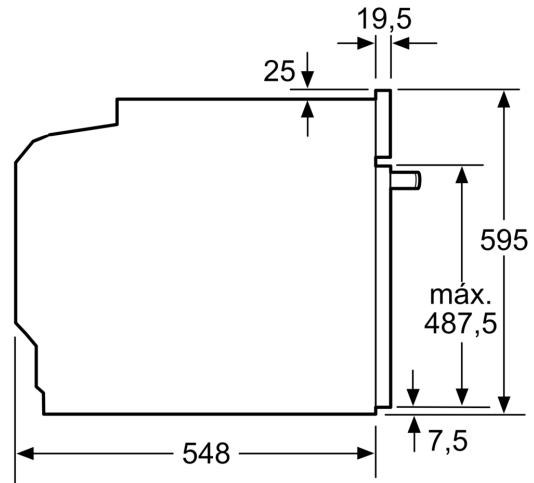

#### Informação técnica:

- Comprimento cabo elétrico: 120 cm
- Tensão nominal: 220 - 240 V
- Potência de ligação 3.6 kW
- Classe de eficiência energética: A (numa escala de classes de eficiência energética de A+++ até D), Consumo de energia por ciclo

#### Medidas:

- Dimensões do aparelho (AxLxP): 595 x 594 x 548 mm
- Dimensões do nicho (AxLxP): 585-595 x 560-568 x 550 mm
- "Por favor consulte o esquema técnico de instalação"
- Recomendamos que escolha produtos complementares da gama SER6, para assegurar uma combinação harmoniosa a nível de design.

**Serie 6, Forno integrável, 60 x 60 cm, Preto**  
**HBG5780B0**

Medidas em mm

Medidas em mm

Medidas em mm

**A:** 19,5 mm

**B:** Espaço para ligação do aparelho 320 x 115 mm

Instalação com uma placa de cozinhar.

Medidas em mm