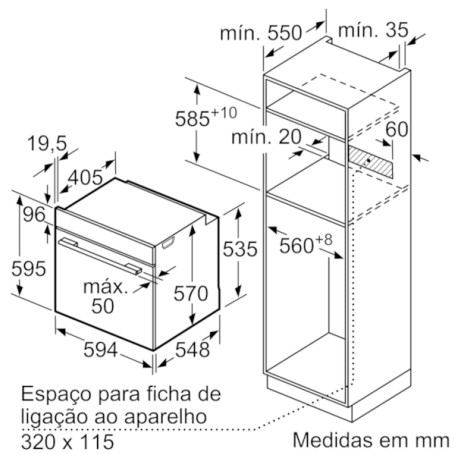

Technical data

Cor frontal do material :	Preto
Tipo de construção :	Encastrar
Sistema de limpeza incluído :	Pirolítico
Medidas do nicho para instalação(mm) :	585-595 x 560-568 x 550
Dimensões do produto (mm) :	595 x 594 x 548
Dimensões do produto embalado :	675 x 690 x 660
Material do painel de controlo :	Vidro
Material da porta :	Vidro
Peso líquido (kg) :	38,325
Volume útil (da cavidade) - cavidade 1 :	71
Método de cozedura :	Ar quente, Calor inferior, Calor superior/inferior, Descongelação, Estufar lentamente, Fase para pizzas, Grelhador com circ. de ar, Grelhador de grande superfície, Manter quente
Material da cavidade :	Other
Controlo de temperatura :	Electrónicos
Quantidade de luzes interiores :	1
Certificados de aprovação :	CE, VDE
Comprimento do cabo de alimentação eléctrica (cm) :	120
Código EAN :	4242005056651
Número de cavidades - (2010/30/CE) :	1
Classe de Eficiência Energética - (2010/30/EC) :	A
Energy consumption per cycle conventional (2010/30/EC) :	0,99
Energy consumption per cycle forced air convection (2010/30/EC) :	0,81
Índice de Eficiência Energética (2010/30/EC) :	95,3
Classificação da ligação (W) :	3600
Corrente (A) :	16
Voltagem (V) :	220-240
Frequência (Hz) :	60; 50
Tipo de ficha :	Ficha Schuko/Gardy c/ terra

Medidas:

- Dimensões do aparelho (AxLxP): 595 x 594 x 548 mm
- Dimensões do nicho (AxLxP): 585-595 x 560-568 x 550 mm
- "Por favor consulte o esquema técnico de instalação"

Tipo de forno /Modo de aquecimento:

Serie | 6, Forno integrável, Preto HBA5780B0

Medidas em mm

Instalação com uma placa de cozinhar.

Medidas em mm

Medidas em mm

Medidas em mm