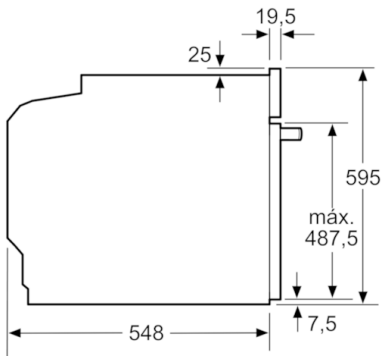

Technical data

Cor frontal do material :	Preto
Tipo de construção :	Encastrar
Sistema de limpeza incluído :	Pirolítico
Medidas do nicho para instalação(mm) :	585-595 x 560-568 x 550
Dimensões do produto (mm) :	595 x 594 x 548
Dimensões do produto embalado :	675 x 690 x 660
Material do painel de controlo :	Vidro
Material da porta :	Vidro
Peso líquido (kg) :	38,325
Volume útil (da cavidade) - cavidade 1 :	71
Método de cozedura :	Ar quente, Calor inferior, Calor superior/inferior, Descongelação, Estufar lentamente, Fase para pizzas, Grelhador com circ. de ar, Grelhador de grande superfície, Manter quente
Material da cavidade :	Other
Controlo de temperatura :	Electrónicos
Quantidade de luzes interiores :	1
Certificados de aprovação :	CE, VDE
Comprimento do cabo de alimentação eléctrica (cm) :	120
Código EAN :	4242005056651
Número de cavidades - (2010/30/CE) :	1
Classe de Eficiência Energética - (2010/30/EC) :	A
Energy consumption per cycle conventional (2010/30/EC) :	0,99
Energy consumption per cycle forced air convection (2010/30/EC) :	0,81
Índice de Eficiência Energética (2010/30/EC) :	95,3
Classificação da ligação (W) :	3600
Corrente (A) :	16
Voltagem (V) :	220-240
Frequência (Hz) :	60; 50
Tipo de ficha :	Ficha Schuko/Gardy c/ terra

Medidas:

- Dimensões do aparelho (AxLxP): 595 x 594 x 548 mm
- Dimensões do nicho (AxLxP): 585-595 x 560-568 x 550 mm
- "Por favor consulte o esquema técnico de instalação"

Tipo de forno /Modo de aquecimento:

- Comprimento cabo elétrico: 120 cm
- Tensão nominal: 220 - 240 V
- Potência de ligação 3.6 kW
- Classe de eficiência energética: A (numa escala de classes de eficiência energética de A+++ até D)* Consumo de energia

Serie | 6, Forno integrável, Preto HBA5780B0

Medidas em mm

Instalação com uma placa de cozinhar.

Medidas em mm

Medidas em mm

Medidas em mm