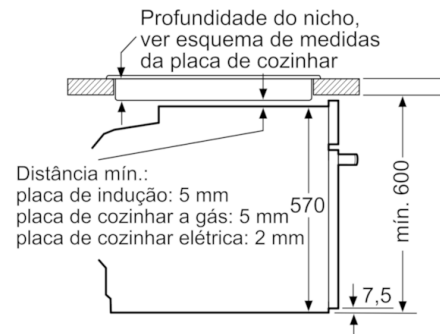

Technical data

Cor frontal do material :	Preto
Tipo de construção :	Encastrar
Sistema de limpeza incluído :	Pirolítico
Medidas do nicho para instalação(mm) :	585-595 x 560-568 x 550
Dimensões do produto (mm) :	595 x 594 x 548
Dimensões do produto embalado :	675 x 690 x 660
Material do painel de controlo :	Vidro
Material da porta :	Vidro
Peso líquido (kg) :	38,325
Volume útil (da cavidade) - cavidade 1 :	71
Método de cozedura :	Ar quente, Calor inferior, Calor superior/inferior, Descongelação, Estufar lentamente, Fase para pizzas, Grelhador com circ. de ar, Grelhador de grande superfície, Manter quente
Material da cavidade :	Other
Controlo de temperatura :	Electrónicos
Quantidade de luzes interiores :	1
Certificados de aprovação :	CE, VDE
Comprimento do cabo de alimentação eléctrica (cm) :	120
Código EAN :	4242005056651
Número de cavidades - (2010/30/CE) :	1
Classe de Eficiência Energética - (2010/30/EC) :	A
Energy consumption per cycle conventional (2010/30/EC) :	0,99
Energy consumption per cycle forced air convection (2010/30/EC) :	0,81
Índice de Eficiência Energética (2010/30/EC) :	95,3
Classificação da ligação (W) :	3600
Corrente (A) :	16
Voltagem (V) :	220-240
Frequência (Hz) :	60; 50
Tipo de ficha :	Ficha Schuko/Gardy c/ terra

Medidas:

- Dimensões do aparelho (AxLxP): 595 x 594 x 548 mm
- Dimensões do nicho (AxLxP): 585-595 x 560-568 x 550 mm
- "Por favor consulte o esquema técnico de instalação"

Tipo de forno /Modo de aquecimento:

- Comprimento cabo elétrico: 120 cm
- Tensão nominal: 220 - 240 V
- Potência de ligação 3.6 kW
- Classe de eficiência energética: A (numa escala de classes de eficiência energética de A+++ até D)* Consumo de energia

Serie | 6, Forno integrável, Preto HBA5780B0

Medidas em mm

Instalação com uma placa de cozinhar.

Medidas em mm

Medidas em mm

Medidas em mm