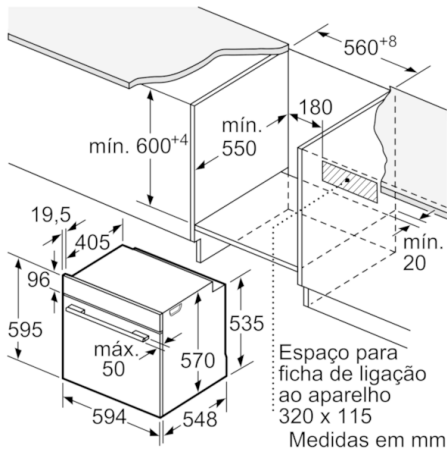

Technical data

Cor frontal do material :	Preto
Tipo de construção :	Encastrar
Sistema de limpeza incluído :	Pirolítico
Medidas do nicho para instalação(mm) :	585-595 x 560-568 x 550
Dimensões do produto (mm) :	595 x 594 x 548
Dimensões do produto embalado :	675 x 690 x 660
Material do painel de controlo :	Vidro
Material da porta :	Vidro
Peso líquido (kg) :	38,325
Volume útil (da cavidade) - cavidade 1 :	71
Método de cozedura :	Ar quente, Calor inferior, Calor superior/inferior, Descongelação, Estufar lentamente, Fase para pizzas, Grelhador com circ. de ar, Grelhador de grande superfície, Manter quente
Material da cavidade :	Other
Controlo de temperatura :	Electrónicos
Quantidade de luzes interiores :	1
Certificados de aprovação :	CE, VDE
Comprimento do cabo de alimentação eléctrica (cm) :	120
Código EAN :	4242005056651
Número de cavidades - (2010/30/CE) :	1
Classe de Eficiência Energética - (2010/30/EC) :	A
Energy consumption per cycle conventional (2010/30/EC) :	0,99
Energy consumption per cycle forced air convection (2010/30/EC) :	0,81
Índice de Eficiência Energética (2010/30/EC) :	95,3
Classificação da ligação (W) :	3600
Corrente (A) :	16
Voltagem (V) :	220-240
Frequência (Hz) :	60; 50
Tipo de ficha :	Ficha Schuko/Gardy c/ terra

Medidas:

- Dimensões do aparelho (AxLxP): 595 x 594 x 548 mm
- Dimensões do nicho (AxLxP): 585-595 x 560-568 x 550 mm
- "Por favor consulte o esquema técnico de instalação"

Tipo de forno /Modo de aquecimento:

Serie | 6, Forno integrável, Preto HBA5780B0

Medidas em mm

Instalação com uma placa de cozinhar.

Medidas em mm

Medidas em mm

Medidas em mm