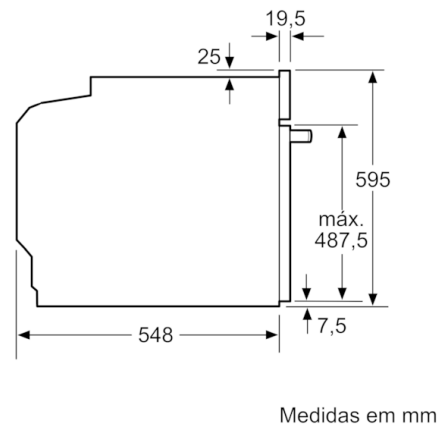

Acessórios:

- Assadeira universal, Grelha

Segurança e ambiente:

- Bloqueio de segurança
- Indicação de calor residual

Informação técnica:

- Comprimento cabo elétrico: 120 cm
 - Tensão nominal: 220 - 240 V
 - Potência de ligação 3.4 kW
 - Classe de eficiência energética: A (numa escala de classes de eficiência energética de A+++ até D)*
 - Consumo de energia por ciclo na função de aquecimento convencional: 0.97 kWh
 - Número de cavidades: 1
 - Fonte de energia: elétrica
 - Volume da cavidade: 71 litros
- * de acordo com o REGULAMENTO DELEGADO (UE) N.º 65/2014

Medidas:

- Dimensões do aparelho (AxLxP): 595 x 594 x 548 mm
- Dimensões do nicho (AxLxP): 585-595 x 560-568 x 550 mm
- "Por favor consulte o esquema técnico de instalação"

Serie | 6, Forno integrável, 60 x 60 cm
HBA5370B0