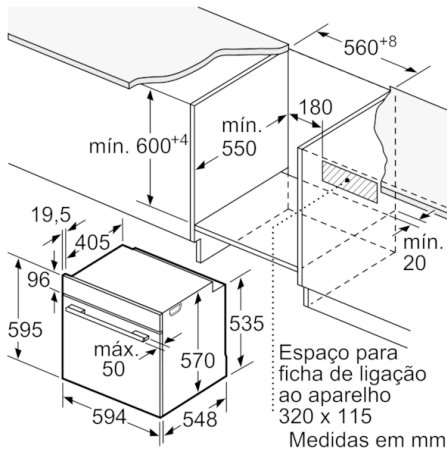

Acessórios:

- Assadeira universal, Grelha

Segurança e ambiente:

- Bloqueio de segurança
- Indicação de calor residual

Informação técnica:

- Comprimento cabo elétrico: 120 cm
 - Tensão nominal: 220 - 240 V
 - Potência de ligação 3.4 kW
 - Classe de eficiência energética: A (numa escala de classes de eficiência energética de A+++ até D)*
 - Consumo de energia por ciclo na função de aquecimento convencional: 0.97 kWh
 - Número de cavidades: 1
 - Fonte de energia: elétrica
 - Volume da cavidade: 71 litros
- * de acordo com o REGULAMENTO DELEGADO (UE) N.º 65/2014

Medidas:

- Dimensões do aparelho (AxLxP): 595 x 594 x 548 mm
- Dimensões do nicho (AxLxP): 585-595 x 560-568 x 550 mm
- "Por favor consulte o esquema técnico de instalação"

Serie | 6, Forno integrável, 60 x 60 cm
HBA5370B0