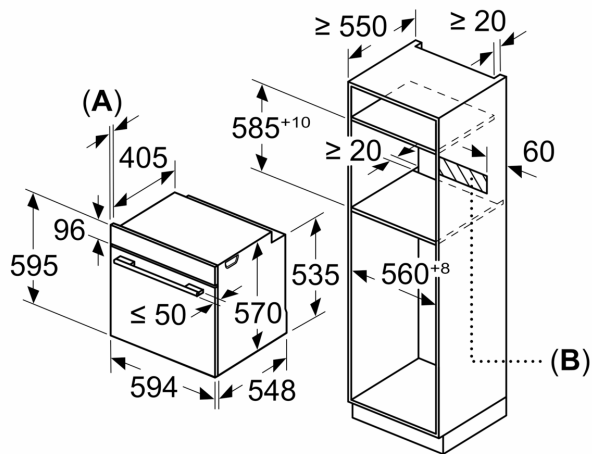

Tipo de construção:Encastre
 Sistema de limpeza incluído:Hidrolítico
 Medidas do nicho para instalação (AxLxP): .585-595 x 560-568 x 550 mm
 Dimensões do produto:595x594x548 mm
 Dimensões do produto embalado:675 x 660 x 690 mm
 Material do painel de controlo:Inox
 Material da porta:Vidro
 Peso líquido:31.0 kg
 Volume útil (da cavidade):71 l
 Controlo de temperatura:Mecânicos
 Quantidade de luzes interiores:1
 Comprimento do cabo de ligação:120.0 cm
 Código EAN:4242005207855
 Número de cavidades - (2010/30/CE):1
 Classe de Eficiência Energética - (2010/30/EC):A
 Consumo de energia por ciclo convencional:0.97 kWh/ciclo
 Consumo de energia por ciclo ar forçado convencional:0.81 kWh/ciclo
 Índice de Eficiência Energética (2010/30/EC):95.3 %
 Potência da ligação:3400 W
 Protetor de fusível:16 A
 Voltagem:220-240 V
 Frequência:50; 60 Hz
 Tipo de ficha:Ficha Schuko/Gardy c/ terra
 Acessórios incluídos:1 x Grelha, 1 x Assadeira universal

Acessórios:

- Acessórios incluídos: grelha, tabuleiro universal

Segurança e ambiente:

- Bloqueio de segurança

Informação técnica:

- Comprimento cabo elétrico: 120 cm
- Tensão nominal: 220 - 240 V
- Potência de ligação 3.4 kW
- Classe de eficiência energética: A (numa escala de classes de eficiência energética de A+++ até D), Consumo de energia por ciclo na função de aquecimento convencional (ar quente): 0.97 kWh, Número de cavidades: 1,
- Fonte de energia: elétrica, Volume da cavidade:71 litros

Medidas:

- Dimensões do aparelho (AxLxP): 595 x 594 x 548 mm
- Dimensões do nicho (AxLxP): 585-595 x 560-568 x 550 mm
- "Por favor consulte o esquema técnico de instalação"
- Recomendamos que escolha produtos complementares da gama SER4, para assegurar uma combinação harmoniosa a nível de design.

Serie 4, Forno integrável, 60 x 60 cm, Inox
HBA512ES0

Medidas em mm

Instalação com uma placa de cozinhar.

A: 19,5 mm
B: Espaço para ligação do aparelho 320 x 115 mm

Medidas em mm