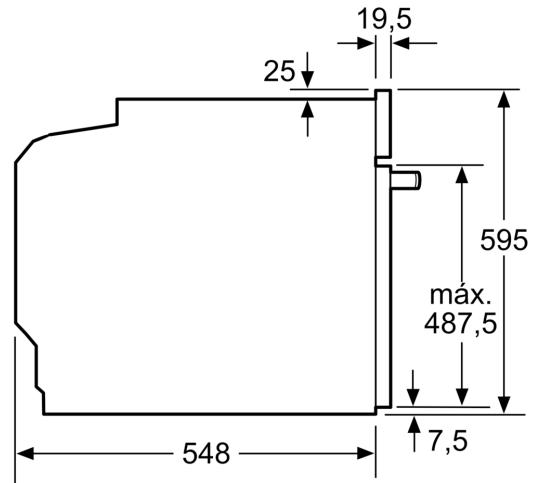

Tipo de construção:Encastre
 Sistema de limpeza incluído:Hidrolítico
 Medidas do nicho para instalação (AxLxP): .585-595 x 560-568 x 550 mm
 Dimensões do produto:595x594x548 mm
 Dimensões do produto embalado:675 x 660 x 690 mm
 Material do painel de controlo:Inox
 Material da porta:Vidro
 Peso líquido:31.0 kg
 Volume útil (da cavidade):71 l
 Controlo de temperatura:Mecânicos
 Quantidade de luzes interiores:1
 Comprimento do cabo de ligação:120.0 cm
 Código EAN:4242005207855
 Número de cavidades - (2010/30/CE):1
 Classe de Eficiência Energética - (2010/30/EC):A
 Consumo de energia por ciclo convencional:0.97 kWh/ciclo
 Consumo de energia por ciclo ar forçado convencional:0.81 kWh/ciclo
 Índice de Eficiência Energética (2010/30/EC):95.3 %
 Potência da ligação:3400 W
 Protetor de fusível:16 A
 Voltagem:220-240 V
 Frequência:50; 60 Hz
 Tipo de ficha:Ficha Schuko/Gardy c/ terra
 Acessórios incluídos:1 x Grelha, 1 x Assadeira universal

Acessórios:

- Acessórios incluídos: grelha, tabuleiro universal

Segurança e ambiente:

- Bloqueio de segurança

Informação técnica:

- Comprimento cabo elétrico: 120 cm
- Tensão nominal: 220 - 240 V
- Potência de ligação 3.4 kW
- Classe de eficiência energética: A (numa escala de classes de eficiência energética de A+++ até D), Consumo de energia por ciclo na função de aquecimento convencional (ar quente): 0.97 kWh, Número de cavidades: 1,
- Fonte de energia: elétrica, Volume da cavidade:71 litros

Medidas:

- Dimensões do aparelho (AxLxP): 595 x 594 x 548 mm
- Dimensões do nicho (AxLxP): 585-595 x 560-568 x 550 mm
- "Por favor consulte o esquema técnico de instalação"
- Recomendamos que escolha produtos complementares da gama SER4, para assegurar uma combinação harmoniosa a nível de design.

Serie 4, Forno integrável, 60 x 60 cm, Inox
HBA512ES0

Medidas em mm

Instalação com uma placa de cozinhar.

A: 19,5 mm
B: Espaço para ligação do aparelho 320 x 115 mm

Medidas em mm