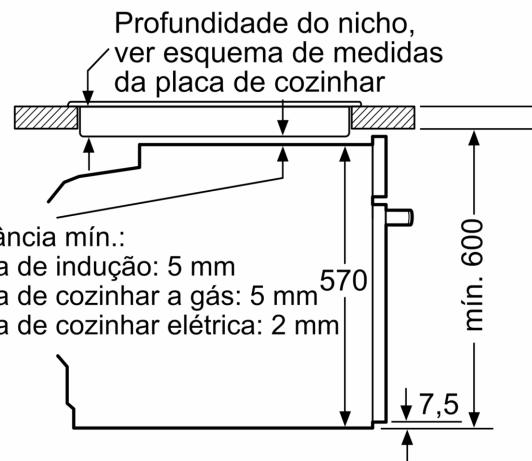

Tipo de construção:Encastre
 Sistema de limpeza incluído:Hidrolítico
 Medidas do nicho para instalação (AxLxP): .585-595 x 560-568 x 550 mm
 Dimensões do produto:595x594x548 mm
 Dimensões do produto embalado:675 x 660 x 690 mm
 Material do painel de controlo:Inox
 Material da porta:Vidro
 Peso líquido:31.0 kg
 Volume útil (da cavidade):71 l
 Controlo de temperatura:Mecânicos
 Quantidade de luzes interiores:1
 Comprimento do cabo de ligação:120.0 cm
 Código EAN:4242005207855
 Número de cavidades - (2010/30/CE):1
 Classe de Eficiência Energética - (2010/30/EC):A
 Consumo de energia por ciclo convencional:0.97 kWh/ciclo
 Consumo de energia por ciclo ar forçado convencional:0.81 kWh/ciclo
 Índice de Eficiência Energética (2010/30/EC):95.3 %
 Potência da ligação:3400 W
 Protetor de fusível:16 A
 Voltagem:220-240 V
 Frequência:50; 60 Hz
 Tipo de ficha:Ficha Schuko/Gardy c/ terra
 Acessórios incluídos:1 x Grelha, 1 x Assadeira universal

Acessórios:

- Acessórios incluídos: grelha, tabuleiro universal

Segurança e ambiente:

- Bloqueio de segurança

Informação técnica:

- Comprimento cabo elétrico: 120 cm
- Tensão nominal: 220 - 240 V
- Potência de ligação 3.4 kW
- Classe de eficiência energética: A (numa escala de classes de eficiência energética de A+++ até D), Consumo de energia por ciclo na função de aquecimento convencional (ar quente): 0.97 kWh, Número de cavidades: 1,
- Fonte de energia: elétrica, Volume da cavidade:71 litros

Medidas:

- Dimensões do aparelho (AxLxP): 595 x 594 x 548 mm
- Dimensões do nicho (AxLxP): 585-595 x 560-568 x 550 mm
- "Por favor consulte o esquema técnico de instalação"
- Recomendamos que escolha produtos complementares da gama SER4, para assegurar uma combinação harmoniosa a nível de design.

Serie 4, Forno integrável, 60 x 60 cm, Inox
HBA512ES0

Medidas em mm

Instalação com uma placa de cozinhar.

A: 19,5 mm
B: Espaço para ligação do aparelho 320 x 115 mm

Medidas em mm