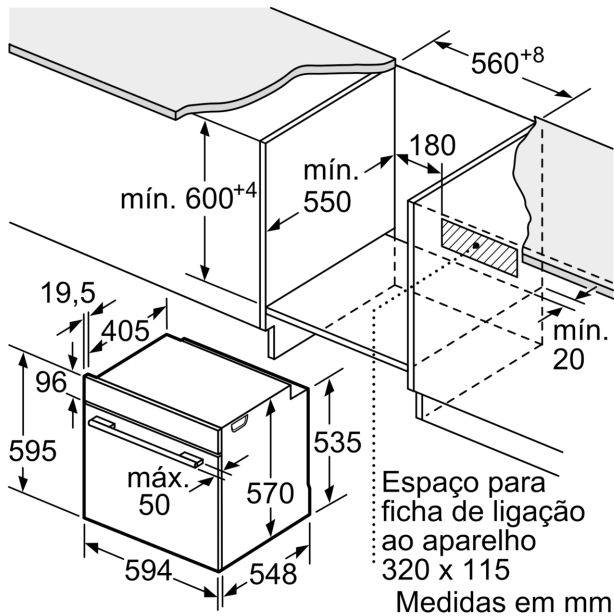

Tipo de construção:Encastre
 Sistema de limpeza incluído:Hidrolítico
 Medidas do nicho para instalação (AxLxP): .585-595 x 560-568 x 550 mm
 Dimensões do produto:595x594x548 mm
 Dimensões do produto embalado:675 x 660 x 690 mm
 Material do painel de controlo:Inox
 Material da porta:Vidro
 Peso líquido:31.0 kg
 Volume útil (da cavidade):71 l
 Controlo de temperatura:Mecânicos
 Quantidade de luzes interiores:1
 Comprimento do cabo de ligação:120.0 cm
 Código EAN:4242005207855
 Número de cavidades - (2010/30/CE):1
 Classe de Eficiência Energética - (2010/30/EC):A
 Consumo de energia por ciclo convencional:0.97 kWh/ciclo
 Consumo de energia por ciclo ar forçado convencional:0.81 kWh/ciclo
 Índice de Eficiência Energética (2010/30/EC):95.3 %
 Potência da ligação:3400 W
 Protetor de fusível:16 A
 Voltagem:220-240 V
 Frequência:50; 60 Hz
 Tipo de ficha:Ficha Schuko/Gardy c/ terra
 Acessórios incluídos:1 x Grelha, 1 x Assadeira universal

Acessórios:

- Acessórios incluídos: grelha, tabuleiro universal

Segurança e ambiente:

- Bloqueio de segurança

Informação técnica:

- Comprimento cabo elétrico: 120 cm
- Tensão nominal: 220 - 240 V
- Potência de ligação 3.4 kW
- Classe de eficiência energética: A (numa escala de classes de eficiência energética de A+++ até D), Consumo de energia por ciclo na função de aquecimento convencional (ar quente): 0.97 kWh, Número de cavidades: 1,
- Fonte de energia: elétrica, Volume da cavidade:71 litros

Medidas:

- Dimensões do aparelho (AxLxP): 595 x 594 x 548 mm
- Dimensões do nicho (AxLxP): 585-595 x 560-568 x 550 mm
- "Por favor consulte o esquema técnico de instalação"
- Recomendamos que escolha produtos complementares da gama SER4, para assegurar uma combinação harmoniosa a nível de design.

Serie 4, Forno integrável, 60 x 60 cm, Inox
HBA512ES0

Medidas em mm

Instalação com uma placa de cozinhar.

A: 19,5 mm
B: Espaço para ligação do aparelho 320 x 115 mm

Medidas em mm