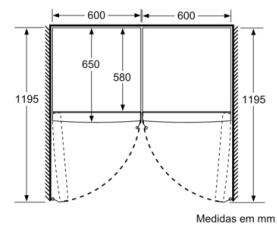

**Serie | 6, Congelador de instalação livre, 186
x 60 cm, Branco
GSN36AWEP**

	a	b	c	d	e	f
KSW36, GSD36	187					
KSV36, KSF36, GSN36, GSV36	186					
KSV33, GSN33, GSV33	176	60	65	58	60	119,5
KSV29, GSN29, GSV29	161					
GSV24	146					
GSN51	161					
GSN54	176	70	78	70	70	142
GSN58	191					

a Altura
b Largura
c Profundidade com a porta fechada, sem puxador e sem peça distanciadora
d Profundidade do armário sem peça distanciadora
e Largura com a porta aberta, sem puxador
f Profundidade com a porta aberta, sem puxador e sem peça distanciadora

Medidas em cm