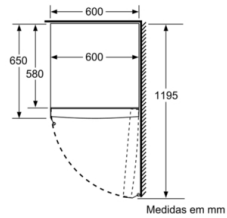

**Serie | 6, Congelador de instalação livre, 186
x 60 cm, Branco
GSN36AWEP**

	a	b	c	d	e	f
KSW36, GSD36	187					
KSV36, KSF36, GSN36, GSV36	186					
KSV33, GSN33, GSV33	176	60	65	58	60	119,5
KSV29, GSN29, GSV29	161					
GSV24	146					
GSN51	161					
GSN54	176	70	78	70	70	142
GSN58	191					

a Altura
b Largura
c Profundidade com a porta fechada, sem puxador e sem peça distanciadora
d Profundidade do armário sem peça distanciadora
e Largura com a porta aberta, sem puxador
f Profundidade com a porta aberta, sem puxador e sem peça distanciadora

Medidas em cm