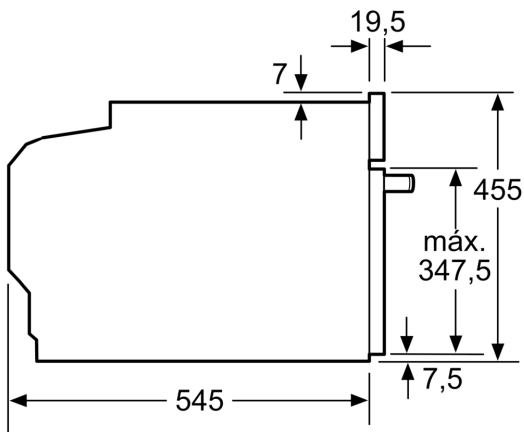

Technical data

Funções adicionais: Apenas micro-ondas
Tipo de controlo: Electrónicos
Dimensões do produto: 455 x 595 x 545 mm
Dimensões da cavidade: 242.0 x 430 x 345.0 mm
Comprimento do cabo de alimentação eléctrica: 150.0 cm
Peso líquido: 24.1 kg
Peso bruto: 28.0 kg
Código EAN: 4242002937885
Max. nível de potência de micro-ondas: 900 W
Potência da ligação: 1220 W
Corrente: 10 A
Voltagem: 220-240 V
Frequência: 50 Hz
Tipo de ficha: Ficha Schuko/Gardy c/ terra
Acessórios incluídos: 1 x Tigela de vidro

Acessórios:

- Acessórios: Tigela de vidro

Segurança e ambiente:

- Desligar automático, Tecla de início/fim, Interruptor contacto da porta
- Turbina de arrefecimento

Informação técnica:

- Comprimento cabo elétrico: 150 cm
- Potência de ligação 1.22 kW
- Tensão nominal: 220 - 240 V
- Instalação em armário superior, armário inferior

Medidas:

- Dimensões do aparelho (AxLxP): 455 x 595 x 545 mm
- Dimensões do nicho (AxLxP): 450-450 x 560-560 x 550 mm
- "Por favor consulte o esquema técnico de instalação"

Serie 8, Micro-ondas integrável, 60 x 45 cm, Inox
CFA634GS1

Medidas em mm

Medidas em mm

Medidas em mm