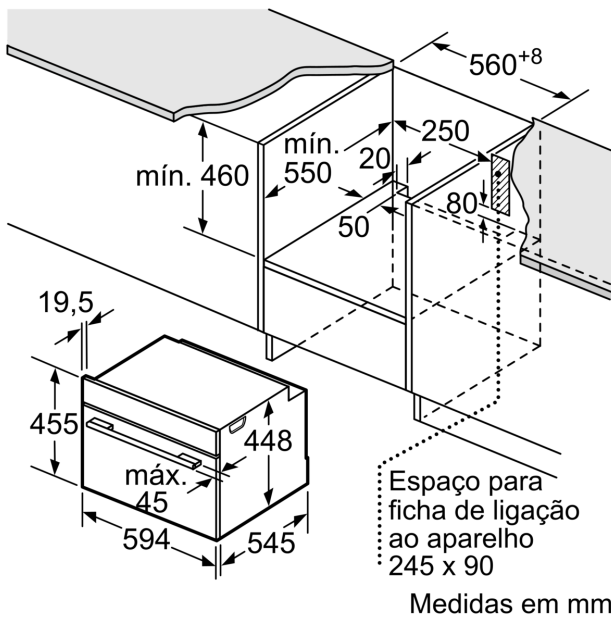

Technical data

Funções adicionais: Apenas micro-ondas
Tipo de controlo: Electrónicos
Dimensões do produto: 455 x 595 x 545 mm
Dimensões da cavidade: 242.0 x 430 x 345.0 mm
Comprimento do cabo de alimentação eléctrica: 150.0 cm
Peso líquido: 24.1 kg
Peso bruto: 28.0 kg
Código EAN: 4242002937885
Max. nível de potência de micro-ondas: 900 W
Potência da ligação: 1220 W
Corrente: 10 A
Voltagem: 220-240 V
Frequência: 50 Hz
Tipo de ficha: Ficha Schuko/Gardy c/ terra
Acessórios incluídos: 1 x Tigela de vidro

Acessórios:

- Acessórios: Tigela de vidro

Segurança e ambiente:

- Desligar automático, Tecla de início/fim, Interruptor contacto da porta
- Turbina de arrefecimento

Informação técnica:

- Comprimento cabo elétrico: 150 cm
- Potência de ligação 1.22 kW
- Tensão nominal: 220 - 240 V
- Instalação em armário superior, armário inferior

Medidas:

- Dimensões do aparelho (AxLxP): 455 x 595 x 545 mm
- Dimensões do nicho (AxLxP): 450-450 x 560-560 x 550 mm
- "Por favor consulte o esquema técnico de instalação"

Serie 8, Micro-ondas integrável, 60 x 45 cm, Inox
CFA634GS1

Medidas em mm

Medidas em mm

Medidas em mm