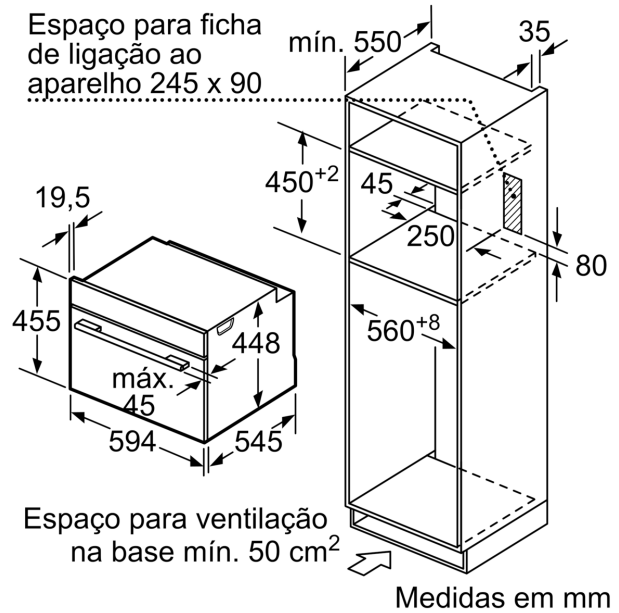

Technical data

Funções adicionais: Apenas micro-ondas
Tipo de controlo: Electrónicos
Dimensões do produto: 455 x 595 x 545 mm
Dimensões da cavidade: 242.0 x 430 x 345.0 mm
Comprimento do cabo de alimentação eléctrica: 150.0 cm
Peso líquido: 24.1 kg
Peso bruto: 28.0 kg
Código EAN: 4242002937885
Max. nível de potência de micro-ondas: 900 W
Potência da ligação: 1220 W
Corrente: 10 A
Voltagem: 220-240 V
Frequência: 50 Hz
Tipo de ficha: Ficha Schuko/Gardy c/ terra
Acessórios incluídos: 1 x Tigela de vidro

Acessórios:

- Acessórios: Tigela de vidro

Segurança e ambiente:

- Desligar automático, Tecla de início/fim, Interruptor contacto da porta
- Turbina de arrefecimento

Informação técnica:

- Comprimento cabo elétrico: 150 cm
- Potência de ligação 1.22 kW
- Tensão nominal: 220 - 240 V
- Instalação em armário superior, armário inferior

Medidas:

- Dimensões do aparelho (AxLxP): 455 x 595 x 545 mm
- Dimensões do nicho (AxLxP): 450-450 x 560-560 x 550 mm
- "Por favor consulte o esquema técnico de instalação"

Serie 8, Micro-ondas integrável, 60 x 45 cm, Inox
CFA634GS1

Medidas em mm

Medidas em mm

Medidas em mm