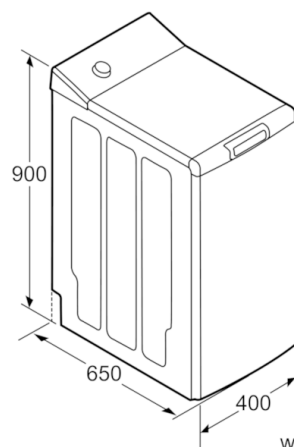

Dane techniczne

Typ budowy :	Wolnostojące
Wymiary urządzenia (WxSxG) (mm) :	900 x 400 x 650
Masa netto (kg) :	58,976
Moc przyłączeniowa (W) :	2300
Natężenie (A) :	10
Napięcie (V) :	220-240
Częstotliwość (Hz) :	50
Świadectwa homologacji :	CE
Długość kabla przyłączeniowego (cm) :	150
Klasa skuteczności prania :	A
Kółka :	Tak
Kod EAN :	4242002809663
Pojemność (kg) :	6,5
Klasa efektywności energetycznej - NOWA DYREKTYWA (2010/30/WE) :	A+++
Roczne zużycie energii (kWh/rok) - NOWA DYREKTYWA (2010/30/WE) :	164,00
Zużycie energii w trybie wyłączonym (W) - NOWA DYREKTYWA (2010/30/WE) :	0,10
Zużycie energii w trybie czuwania - NEW (2010/30/EC) :	0,10
Roczne zużycie wody (l/rok) - NOWA DYREKTYWA (2010/30/WE) :	9240
Klasa skuteczności wirowania :	B
Maksymalna prędkość wirowania (obr/min) - wg nowej etykiety (2010/30/EC) :	1161
Średni czas prania w programie bawełna 40°C (cz#ściowy załadunek) (min) - wg nowej etykiety (2010/30/EC) :	125
Średni czas prania w programie bawełna 60°C (pełny załadunek) (min) - wg nowej etykiety (2010/30/EC) :	215
Średni czas prania w programie bawełna 60°C (cz#ściowy załadunek) (min) - wg nowej etykiety (2010/30/EC) :	175
Czas pozostawiania w trybie spoczynku (left-on-mode) :	15
Poziom hałasu przy praniu db(A) re 1 pW :	59
Poziom hałasu przy wirowaniu db(A) re 1 pW :	76
Sposób instalacji :	Wolnostojące

Informacje techniczne

- Wymiary (W x SZ x G): 90 x 40 x 65 cm

**Serie | 4, Pralka otwierana od góry, 40 cm,
6.5 kg, 1200 obr./min
WOT24255PL**

wymiary
w mm

wymiary w mm