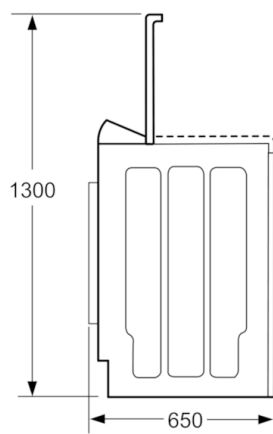

Anuluj, Trudne plamy, Zmiana prędkości wirowania, Wstrzymanie wirowania

Komfort i bezpieczeństwo

- Pojemność bębna 42 l
- Wielostopniowa ochrona przed zalaniem
- W pełni elektroniczne sterowanie za pomocą jednego pokrętkła dla wszystkich programów
- Mały wyświetlacz z informacją o: Zmiana prędkości wirowania, wskaźnik czasu pozostałego do końca programu i 24 h opóźnienie czasu startu, Wskaźniki LED przebiegu programu
- AquaSpar - system zraszania prania
- ActiveWater™: system automatyki wagowej rozpoznaje czy pralka załadowana jest w połowie lub w pełni i dostosowuje do tego zużycie wody.
- SoftOpening łatwe otwieranie bębna
- Kontrola wyważenia urządzenia
- Kontrola ilości piany
- Pozycja bębna TopPark
- Rolki umożliwiające przesuwanie urządzenia

Informacje techniczne

- Wymiary (W x SZ x G): 90 x 40 x 65 cm

**Serie | 4, Pralka otwierana od góry, 40 cm,
6.5 kg, 1200 obr./min
WOT24255PL**

wymiary
w mm

wymiary w mm