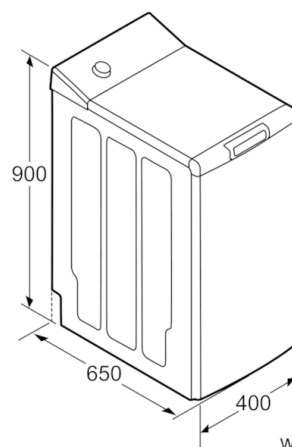

#### Informacje techniczne

- Wymiary (W x SZ x G): 90 x 40 x 65 cm

**Serie | 4, Pralka otwierana od góry, 40 cm,  
6.5 kg, 1000 obr./min  
WOT20255PL**

wymiary  
w mm

wymiary w mm