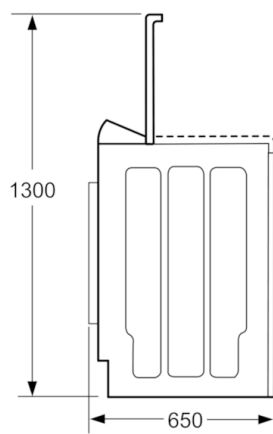

#### Dane techniczne

Typ budowy :	Wolnostojące
Wymiary urządzenia (WxSxG) (mm) :	900 x 400 x 650
Masa netto (kg) :	59,276
Moc przyłączeniowa (W) :	2300
Natężenie (A) :	10
Napięcie (V) :	220-240
Częstotliwość (Hz) :	50
Świadectwa homologacji :	CE
Długość kabla przyłączeniowego (cm) :	150
Klasa skuteczności prania :	A
Kółka :	Tak
Kod EAN :	4242002809656
Pojemność (kg) :	6,5
Klasa efektywności energetycznej - NOWA DYREKTYWA (2010/30/WE) :	A+++
Roczne zużycie energii (kWh/rok) - NOWA DYREKTYWA (2010/30/WE) :	164,00
Zużycie energii w trybie wyłączonym (W) - NOWA DYREKTYWA (2010/30/WE) :	0,10
Zużycie energii w trybie czuwania - NEW (2010/30/EC) :	0,10
Roczne zużycie wody (l/rok) - NOWA DYREKTYWA (2010/30/WE) :	9240
Klasa skuteczności wirowania :	C
Maksymalna prędkość wirowania (obr/min) - wg nowej etykiety (2010/30/EC) :	977
Średni czas prania w programie bawełna 40°C (cz#ściowy załadunek) (min) - wg nowej etykiety (2010/30/EC) :	125
Średni czas prania w programie bawełna 60°C (pełny załadunek) (min) - wg nowej etykiety (2010/30/EC) :	215
Średni czas prania w programie bawełna 60°C (cz#ściowy załadunek) (min) - wg nowej etykiety (2010/30/EC) :	175
Czas pozostawiania w trybie spoczynku (left-on-mode) :	15
Poziom hałasu przy praniu db(A) re 1 pW :	59
Poziom hałasu przy wirowaniu db(A) re 1 pW :	74
Sposób instalacji :	Wolnostojące

#### Informacje techniczne

- Wymiary (W x SZ x G): 90 x 40 x 65 cm

**Serie | 4, Pralka otwierana od góry, 40 cm,  
6.5 kg, 1000 obr./min  
WOT20255PL**

wymiary  
w mm

wymiary w mm