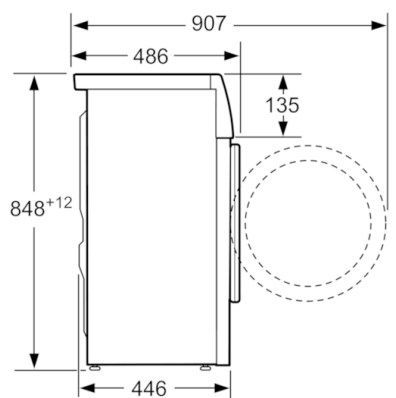

Dane techniczne

Typ budowy :	Wolnostojące
Wysokość zdejmowanego górnego blatu (mm) :	848
Wymiary urządzenia (WxSxG) (mm) :	848 x 598 x 446
Masa netto (kg) :	62,351
Moc przyłączeniowa (W) :	2300
Natężenie (A) :	10
Napięcie (V) :	220-240
Częstotliwość (Hz) :	50
Świadectwa homologacji :	CE, VDE
Długość kabla przyłączeniowego (cm) :	175
Klasa skuteczności prania :	A
Zawiasy :	Lewostronnie
Kółka :	Nie
Kod EAN :	4242002929118
Pojemność (kg) :	6,5
Klasa efektywności energetycznej - NOWA DYREKTYWA (2010/30/WE) :	A+++
Roczne zużycie energii (kWh/rok) - NOWA DYREKTYWA (2010/30/WE) :	119,00
Zużycie energii w trybie wyłączonym (W) - NOWA DYREKTYWA (2010/30/WE) :	0,12
Zużycie energii w trybie czuwania - NEW (2010/30/EC) :	0,48
Roczne zużycie wody (l/rok) - NOWA DYREKTYWA (2010/30/WE) :	8800
Klasa skuteczności wirowania :	B
Maksymalna prędkość wirowania (obr/min) - wg nowej etykiety (2010/30/EC) :	1175
Średni czas prania w programie bawełna 40°C (cz#ściowy załadunek) (min) - wg nowej etykiety (2010/30/EC) :	270
Średni czas prania w programie bawełna 60°C (pełny załadunek) (min) - wg nowej etykiety (2010/30/EC) :	330
Średni czas prania w programie bawełna 60°C (cz#ściowy załadunek) (min) - wg nowej etykiety (2010/30/EC) :	270
Poziom hałasu przy praniu db(A) re 1 pW :	52
Poziom hałasu przy wirowaniu db(A) re 1 pW :	76
Sposób instalacji :	Wolnostojące

Informacje techniczne

- Wymiary (W x SZ x G): 84.8 x 59.8 x 44.6 cm

**Serie | 6, Pralka płytka - Slimline, 6.5 kg,
1200 obr./min
WLT2446KPL**

wymiary w mm

wymiary w mm