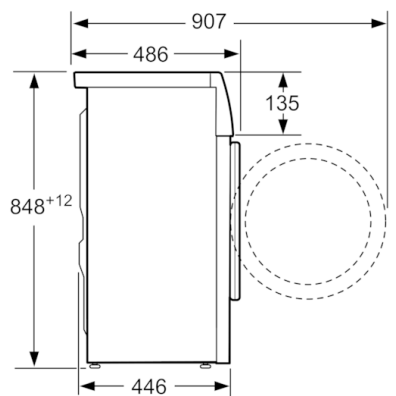

Dane techniczne

| | |
|--|-----------------|
| Typ budowy : | Wolnostojące |
| Wysokość zdejmowanego górnego blatu (mm) : | 848 |
| Wymiary urządzenia (WxSxG) (mm) : | 848 x 598 x 446 |
| Wysokość instalacyjna przy zabudowie pod blatem : | 848,00 |
| Masa netto (kg) : | 62,889 |
| Moc przyłączeniowa (W) : | 2300 |
| Natężenie (A) : | 10 |
| Napięcie (V) : | 220-240 |
| Częstotliwość (Hz) : | 50 |
| Świadectwa homologacji : | CE, VDE |
| Długość kabla przyłączeniowego (cm) : | 175 |
| Klasa skuteczności prania : | A |
| Zawiasy : | Lewostronnie |
| Kółka : | Nie |
| Kod EAN : | 4242002821405 |
| Pojemność (kg) : | 6,5 |
| Roczne zużycie energii (kWh/rok) DYREKTYWA (2010/30/WE) : | 119,00 |
| Zużycie energii w trybie wyłączonym (W) -DYREKTYWA (2010/30/WE) : | 0,12 |
| Zużycie energii w trybie spoczynku (left-on mode) (W) DYREKTYWA (2010/30/WE) : | 0,48 |
| Roczne zużycie wody (l/rok) - DYREKTYWA (2010/30/WE) : | 8800 |
| Klasa skuteczności wirowania : | B |
| Maksymalna prędkość wirowania (obr/min) - wg nowej etykiety (2010/30/EC) : | 1175 |
| Średni czas prania w programie bawełna 40°C (cz#ściowy załadunek) (min) - wg nowej etykiety (2010/30/EC) : | 270 |
| Średni czas prania w programie bawełna 60°C (pełny załadunek) (min) - wg nowej etykiety (2010/30/EC) : | 330 |
| Średni czas prania w programie bawełna 60°C (cz#ściowy załadunek) (min) - wg nowej etykiety (2010/30/EC) : | 270 |
| Poziom hałasu przy praniu db(A) re 1 pW : | 52 |
| Poziom hałasu przy wirowaniu db(A) re 1 pW : | 76 |
| Sposób instalacji : | Wolnostojące |

Informacje techniczne

- Wymiary (W x SZ x G): 84.8 x 59.8 x 44.6 cm . Głębokość może dotyczyć jedynie korpusu urządzenia i nie uwzględnia głębokości drzwi. Proszę o zapoznanie się z rysunkami technicznymi.

**wartości w zaokrągleniu

**Serie | 6, Pralka płytka - Slimline, 6.5 kg,
1200 obr./min
WLT24460PL**

wymiary w mm

wymiary w mm