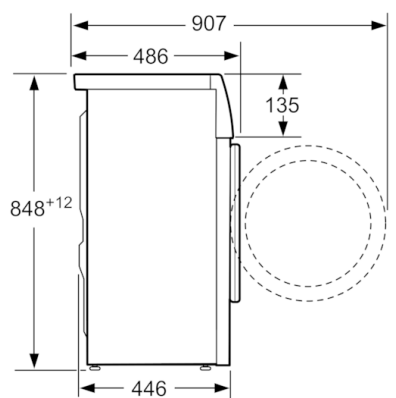

Dane techniczne

Typ budowy :	Wolnostojące
Wysokość zdejmowanego górnego blatu (mm) :	848
Wymiary urządzenia (WxSxG) (mm) :	848 x 598 x 446
Wysokość instalacyjna przy zabudowie pod blatem :	848,00
Masa netto (kg) :	63,789
Moc przyłączeniowa (W) :	2300
Natężenie (A) :	10
Napięcie (V) :	220-240
Częstotliwość (Hz) :	50
Świadectwa homologacji :	CE, VDE
Długość kabla przyłączeniowego (cm) :	175
Klasa skuteczności prania :	A
Zawiasy :	Lewostronnie
Kółka :	Nie
Kod EAN :	4242002821399
Pojemność (kg) :	6,5
Roczne zużycie energii (kWh/rok) DYREKTYWA (2010/30/WE) :	119,00
Zużycie energii w trybie wyłączonym (W) -DYREKTYWA (2010/30/WE) :	0,12
Zużycie energii w trybie spoczynku (left-on mode) (W) DYREKTYWA (2010/30/WE) :	0,48
Roczne zużycie wody (l/rok) - DYREKTYWA (2010/30/WE) :	8800
Klasa skuteczności wirowania :	B
Maksymalna prędkość wirowania (obr/min) - wg nowej etykiety (2010/30/EC) :	1175
Średni czas prania w programie bawełna 40°C (cz#ściowy załadunek) (min) - wg nowej etykiety (2010/30/EC) :	270
Średni czas prania w programie bawełna 60°C (pełny załadunek) (min) - wg nowej etykiety (2010/30/EC) :	330
Średni czas prania w programie bawełna 60°C (cz#ściowy załadunek) (min) - wg nowej etykiety (2010/30/EC) :	270
Poziom hałasu przy praniu db(A) re 1 pW :	52
Poziom hałasu przy wirowaniu db(A) re 1 pW :	76
Sposób instalacji :	Wolnostojące

Informacje techniczne

- Wymiary (W x SZ x G): 84.8 x 59.8 x 44.6 cm . Głębokość może dotyczyć jedynie korpusu urządzenia i nie uwzględnia głębokości drzwi. Proszę o zapoznanie się z rysunkami technicznymi.

wymiary w mm

wymiary w mm