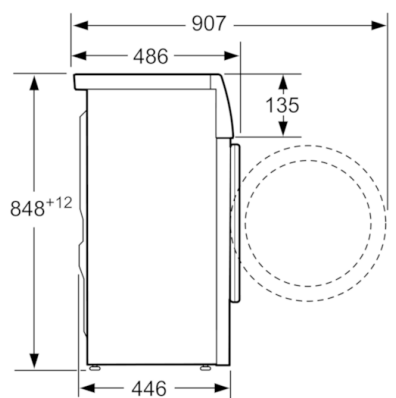

Dane techniczne

Typ budowy :	Wolnostojące
Wysokość zdejmowanego górnego blatu (mm) :	848
Wymiary urządzenia (WxSxG) (mm) :	848 x 598 x 446
Masa netto (kg) :	63,251
Moc przyłączeniowa (W) :	2300
Natężenie (A) :	10
Napięcie (V) :	220-240
Częstotliwość (Hz) :	50
Świadectwa homologacji :	CE, VDE
Długość kabla przyłączeniowego (cm) :	175
Klasa skuteczności prania :	A
Zawiasy :	Lewostronnie
Kółka :	Nie
Kod EAN :	4242002929125
Pojemność (kg) :	6,5
Klasa efektywności energetycznej - NOWA DYREKTYWA (2010/30/WE) :	A+++
Roczne zużycie energii (kWh/rok) - NOWA DYREKTYWA (2010/30/WE) :	119,00
Zużycie energii w trybie wyłączonym (W) - NOWA DYREKTYWA (2010/30/WE) :	0,12
Zużycie energii w trybie czuwania - NEW (2010/30/EC) :	0,48
Roczne zużycie wody (l/rok) - NOWA DYREKTYWA (2010/30/WE) :	8800
Klasa skuteczności wirowania :	C
Maksymalna prędkość wirowania (obr/min) - wg nowej etykiety (2010/30/EC) :	1000
Średni czas prania w programie bawełna 40°C (cz#ściowy załadunek) (min) - wg nowej etykiety (2010/30/EC) :	270
Średni czas prania w programie bawełna 60°C (pełny załadunek) (min) - wg nowej etykiety (2010/30/EC) :	330
Średni czas prania w programie bawełna 60°C (cz#ściowy załadunek) (min) - wg nowej etykiety (2010/30/EC) :	270
Poziom hałasu przy praniu db(A) re 1 pW :	52
Poziom hałasu przy wirowaniu db(A) re 1 pW :	76
Sposób instalacji :	Wolnostojące

Informacje techniczne

- Wymiary (W x SZ x G): 84.8 x 59.8 x 44.6 cm

**Serie | 6, Pralka płytka - Slimline, 6.5 kg,
1000 obr./min
WLT2046FPL**

wymiary w mm

wymiary w mm