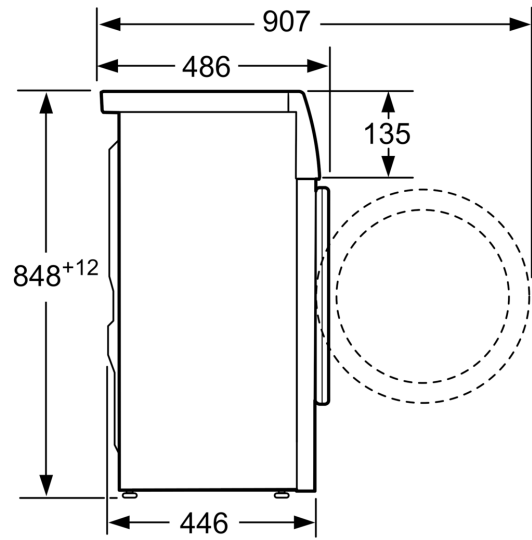

Maksymalny załadunek (kg):6.5 kg
 Typ budowy: Wolnostojące
 Wysokość zdejmowanego górnego blatu (mm): 0 mm
 Wymiary urządzenia (WxSxG):848 x 598 x 446 mm
 Masa netto: 63.3 kg
 Moc przyłączeniowa: 2300 W
 Natężenie (A): 10 A
 Napięcie (V): 220-240 V
 Częstotliwość (Hz):50 Hz
 Długość kabla przyłączeniowego: 175.0 cm
 Zawiasy:Lewostronnie
 Kółka: Nie
 Kod EAN: 4242005111299
 Sposób zabudowy:Wolnostojące

Informacje techniczne

- Wymiary (Wys. x Szer.): 84.8 cm x 59.8 cm
- Głębokość: 44.6 cm
- 32 cm-średnica drzwi, 165° kąt otwarcia
- Głębokość przy otwartych drzwiach: 90.7 cm

**wartości w zaokrągleniu

Serie 6, Pralka płytka - Slimline, 6.5
kg, 1200 obr./min
WLL24480PL

wymiary w mm

wymiary w mm