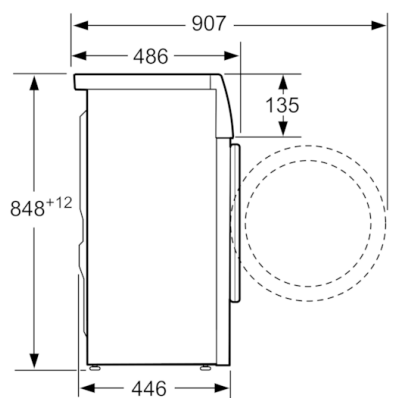

Dane techniczne

Typ budowy :	Wolnostojące
Wysokość zdejmowanego górnego blatu (mm) :	848
Wymiary urządzenia (WxSxG) (mm) :	848 x 598 x 446
Wysokość instalacyjna przy zabudowie pod blatem :	848,00
Masa netto (kg) :	62,589
Moc przyłączeniowa (W) :	2300
Natężenie (A) :	10
Napięcie (V) :	220-240
Częstotliwość (Hz) :	50
Świadectwa homologacji :	CE, VDE
Długość kabla przyłączeniowego (cm) :	175
Klasa skuteczności prania :	A
Zawiasy :	Lewostronnie
Kółka :	Nie
Kod EAN :	4242005108145
Pojemność (kg) :	6,5
Roczne zużycie energii (kWh/rok) DYREKTYWA (2010/30/WE) :	147,00
Zużycie energii w trybie wyłączonym (W) -DYREKTYWA (2010/30/WE) :	0,12
Zużycie energii w trybie spoczynku (left-on mode) (W) DYREKTYWA (2010/30/WE) :	0,48
Roczne zużycie wody (l/rok) - DYREKTYWA (2010/30/WE) :	8800
Klasa skuteczności wirowania :	B
Maksymalna prędkość wirowania (obr/min) - wg nowej etykiety (2010/30/EC) :	1200
Średni czas prania w programie bawełna 40°C (cz#ściowy załadunek) (min) - wg nowej etykiety (2010/30/EC) :	270
Średni czas prania w programie bawełna 60°C (pełny załadunek) (min) - wg nowej etykiety (2010/30/EC) :	330
Średni czas prania w programie bawełna 60°C (cz#ściowy załadunek) (min) - wg nowej etykiety (2010/30/EC) :	270
Poziom hałasu przy praniu db(A) re 1 pW :	52
Poziom hałasu przy wirowaniu db(A) re 1 pW :	75
Sposób instalacji :	Wolnostojące

Informacje techniczne

- Wymiary (Wys. x Szer.): 84.8 cm x 59.8 cm
- Głębokość: 44.6 cm
- 32 cm-średnica drzwi, 165° kąt otwarcia
- Głębokość przy otwartych drzwiach: 90.7 cm

***wartości w zaokrągleniu*

**Serie | 6, Pralka płytka - Slimline, 6.5 kg,
1200 obr./min
WLL2428SPL**

wymiary w mm

wymiary w mm