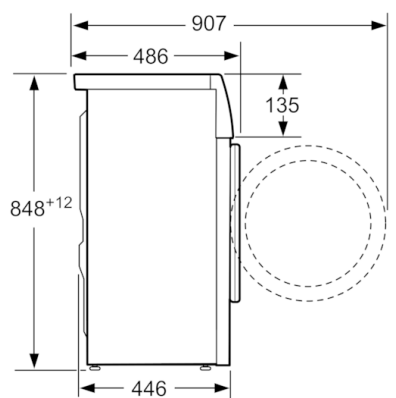

Dane techniczne

Typ budowy :	Wolnostojące
Wysokość zdejmowanego górnego blatu (mm) :	848
Wymiary urządzenia (WxSxG) (mm) :	848 x 598 x 446
Wysokość instalacyjna przy zabudowie pod blatem :	848,00
Masa netto (kg) :	62,789
Moc przyłączeniowa (W) :	2300
Natężenie (A) :	10
Napięcie (V) :	220-240
Częstotliwość (Hz) :	50
Świadectwa homologacji :	CE, VDE
Długość kabla przyłączeniowego (cm) :	175
Klasa skuteczności prania :	A
Zawiasy :	Lewostronnie
Kółka :	Nie
Kod EAN :	4242005108138
Pojemność (kg) :	6,5
Roczne zużycie energii (kWh/rok) DYREKTYWA (2010/30/WE) :	147,00
Zużycie energii w trybie wyłączonym (W) -DYREKTYWA (2010/30/WE) :	0,12
Zużycie energii w trybie spoczynku (left-on mode) (W) DYREKTYWA (2010/30/WE) :	0,48
Roczne zużycie wody (l/rok) - DYREKTYWA (2010/30/WE) :	8800
Klasa skuteczności wirowania :	C
Maksymalna prędkość wirowania (obr/min) - wg nowej etykiety (2010/30/EC) :	1000
Średni czas prania w programie bawełna 40°C (cz#ściowy załadunek) (min) - wg nowej etykiety (2010/30/EC) :	270
Średni czas prania w programie bawełna 60°C (pełny załadunek) (min) - wg nowej etykiety (2010/30/EC) :	330
Średni czas prania w programie bawełna 60°C (cz#ściowy załadunek) (min) - wg nowej etykiety (2010/30/EC) :	270
Poziom hałasu przy praniu db(A) re 1 pW :	52
Poziom hałasu przy wirowaniu db(A) re 1 pW :	75
Sposób instalacji :	Wolnostojące

Informacje techniczne

- Wymiary (Wys. x Szer.): 84.8 cm x 59.8 cm
- Głębokość: 44.6 cm
- 32 cm-średnica drzwi, 165° kąt otwarcia
- Głębokość przy otwartych drzwiach: 90.7 cm

***wartości w zaokrągleniu*

**Serie | 6, Pralka płytka - Slimline, 6.5 kg,
1000 obr./min
WLL2018SPL**

wymiary w mm

wymiary w mm