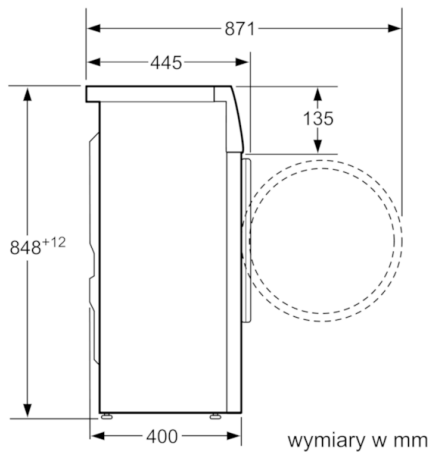

Dane techniczne

Typ budowy :	Wolnostojące
Wysokość zdejmowanego górnego blatu (mm) :	848
Wymiary urządzenia (WxSxG) (mm) :	848 x 598 x 400
Masa netto (kg) :	63,428
Moc przyłączeniowa (W) :	2300
Natężenie (A) :	10
Napięcie (V) :	220-240
Częstotliwość (Hz) :	50
Świadectwa homologacji :	CE, VDE
Długość kabla przyłączeniowego (cm) :	175
Klasa skuteczności prania :	A
Zawiasy :	Lewostronnie
Kółka :	Nie
Kod EAN :	4242002809588
Pojemność (kg) :	5,0
Klasa efektywności energetycznej - NOWA DYREKTYWA (2010/30/WE) :	A+++
Roczne zużycie energii (kWh/rok) - NOWA DYREKTYWA (2010/30/WE) :	131,00
Zużycie energii w trybie wyłączonym (W) - NOWA DYREKTYWA (2010/30/WE) :	0,13
Zużycie energii w trybie czuwania - NEW (2010/30/EC) :	1,60
Roczne zużycie wody (l/rok) - NOWA DYREKTYWA (2010/30/WE) :	8800
Klasa skuteczności wirowania :	C
Maksymalna prędkość wirowania (obr/min) - wg nowej etykiety (2010/30/EC) :	1190
Średni czas prania w programie bawełna 40°C (cz#ściowy załadunek) (min) - wg nowej etykiety (2010/30/EC) :	150
Średni czas prania w programie bawełna 60°C (pełny załadunek) (min) - wg nowej etykiety (2010/30/EC) :	235
Średni czas prania w programie bawełna 60°C (cz#ściowy załadunek) (min) - wg nowej etykiety (2010/30/EC) :	235
Poziom hałasu przy praniu db(A) re 1 pW :	58
Poziom hałasu przy wirowaniu db(A) re 1 pW :	85
Sposób instalacji :	Wolnostojące

Informacje techniczne

- Wymiary (W x SZ x G): 84.8 x 59.8 x 40 cm

**Serie | 4, Pralka płytka - Slimline, 5 kg, 1200
obr./min
WLG2426KPL**

wymiary w mm

wymiary w mm

wymiary w mm