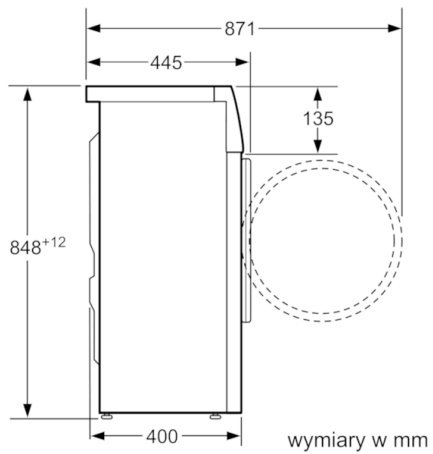

Dane techniczne

Typ budowy :	Wolnostojące
Wysokość zdejmowanego górnego blatu (mm) :	848
Wymiary urządzenia (WxSxG) (mm) :	848 x 598 x 400
Masa netto (kg) :	63,528
Moc przyłączeniowa (W) :	2300
Natężenie (A) :	10
Napięcie (V) :	220-240
Częstotliwość (Hz) :	50
Świadectwa homologacji :	CE, VDE
Długość kabla przyłączeniowego (cm) :	175
Klasa skuteczności prania :	A
Zawiasy :	Lewostronnie
Kółka :	Nie
Kod EAN :	4242002796666
Pojemność (kg) :	5,0
Klasa efektywności energetycznej - NOWA DYREKTYWA (2010/30/WE) :	A+++
Roczne zużycie energii (kWh/rok) - NOWA DYREKTYWA (2010/30/WE) :	131,00
Zużycie energii w trybie wyłączonym (W) - NOWA DYREKTYWA (2010/30/WE) :	0,13
Zużycie energii w trybie czuwania - NEW (2010/30/EC) :	1,60
Roczne zużycie wody (l/rok) - NOWA DYREKTYWA (2010/30/WE) :	8800
Klasa skuteczności wirowania :	C
Maksymalna prędkość wirowania (obr/min) - wg nowej etykiety (2010/30/EC) :	1190
Średni czas prania w programie bawełna 40°C (cz#ściowy załadunek) (min) - wg nowej etykiety (2010/30/EC) :	150
Średni czas prania w programie bawełna 60°C (pełny załadunek) (min) - wg nowej etykiety (2010/30/EC) :	235
Średni czas prania w programie bawełna 60°C (cz#ściowy załadunek) (min) - wg nowej etykiety (2010/30/EC) :	235
Poziom hałasu przy praniu db(A) re 1 pW :	58
Poziom hałasu przy wirowaniu db(A) re 1 pW :	85
Sposób instalacji :	Wolnostojące

Informacje techniczne

- Wymiary (W x SZ x G): 84.8 x 59.8 x 40 cm

**Serie | 4, Pralka płytka - Slimline, 5 kg, 1200
obr./min
WLG24261PL**

wymiary w mm

wymiary w mm

wymiary w mm