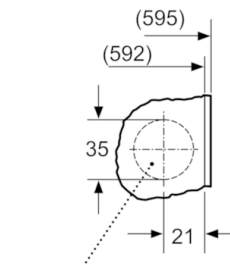

Informacje techniczne

- Wymiary (W x SZ x G): 81.8 x 59.6 x 54.4 cm . Głębokość może dotyczyć jedynie korpusu urządzenia i nie uwzględnia głębokości drzwi. Proszę o zapoznanie się z rysunkami technicznymi.

***wartości w zaokrągleniu*

**Serie | 8, Pralka otwierana od frontu, 8 kg,
1400 obr./min
WIW28540EU**

wymiary w mm

Element Z

wymiary w mm

wymiary w mm