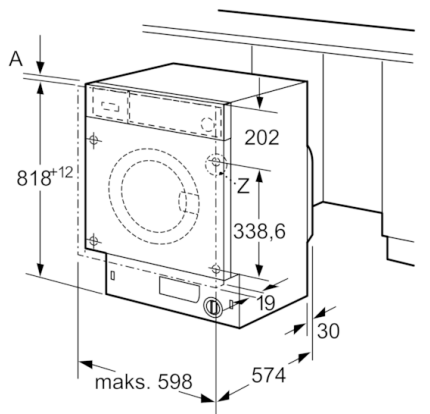

Dane techniczne

Typ budowy :	Do zabudowy
Wysokość zdejmowanego górnego blatu (mm) :	820
Wymiary urządzenia (WxSxG) (mm) :	818 x 596 x 544
Wysokość instalacyjna przy zabudowie pod blatem :	820,00
Masa netto (kg) :	73,074
Moc przyłączeniowa (W) :	2300
Natężenie (A) :	10
Napięcie (V) :	220-240
Częstotliwość (Hz) :	50
Świadectwa homologacji :	
CE, Ukraine, Ukraine grounding sign,	VDE
Długość kabla przyłączeniowego (cm) :	210
Klasa skuteczności prania :	A
Zawiasy :	Lewostronnie
Kółka :	Nie
Kod EAN :	4242002958699
Pojemność (kg) :	8,0
Roczne zużycie energii (kWh/rok) DYREKTYWA (2010/30/WE) :	137,00
Zużycie energii w trybie wyłączonym (W) -DYREKTYWA (2010/30/WE) :	0,12
Zużycie energii w trybie spoczynku (left-on mode) (W) DYREKTYWA (2010/30/WE) :	0,50
Roczne zużycie wody (l/rok) - DYREKTYWA (2010/30/WE) :	9900
Klasa skuteczności wirowania :	B
Maksymalna prędkość wirowania (obr/min) - wg nowej etykiety (2010/30/EC) :	1355
Średni czas prania w programie bawełna 40°C (cz#ściowy załadunek) (min) - wg nowej etykiety (2010/30/EC) :	255
Średni czas prania w programie bawełna 60°C (pełny załadunek) (min) - wg nowej etykiety (2010/30/EC) :	270
Średni czas prania w programie bawełna 60°C (cz#ściowy załadunek) (min) - wg nowej etykiety (2010/30/EC) :	270
Poziom hałasu przy praniu db(A) re 1 pW :	41
Poziom hałasu przy wirowaniu db(A) re 1 pW :	67
Sposób instalacji :	W pełni zintegrowane

Informacje techniczne

- Wymiary (W x SZ x G): 81.8 x 59.6 x 54.4 cm . Głębokość może dotyczyć jedynie korpusu urządzenia i nie uwzględnia głębokości drzwi. Proszę o zapoznanie się z rysunkami technicznymi.

***wartości w zaokrągleniu*

**Serie | 8, Pralka otwierana od frontu, 8 kg,
1400 obr./min
WIW28540EU**

wymiary w mm

Element Z

wymiary w mm

wymiary w mm