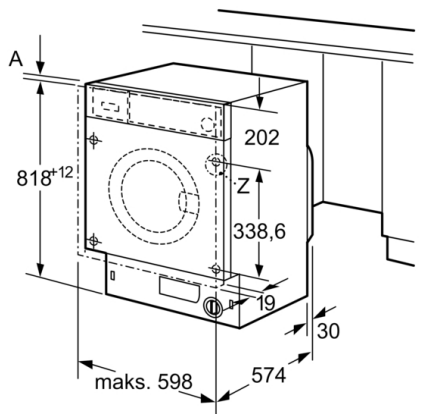

Dane techniczne

Typ budowy : Do zabudowy

Wysokość zdejmowanego górnego blatu : 820 mm

Wymiary urządzenia (WxSxG) : 818 x 596 x 544 mm

Wysokość instalacyjna przy zabudowie pod blatem : 820,00 mm

Masa netto : 73,074 kg

Informacje techniczne

- Średnica drzwi pralki: 30 cm; kolor ramy okna: Białe; kąt otwarcia drzwi: 130°
 - Regulowana wysokość podstawy: 15 cm
 - Regulowana głębokość podstawy: 6.5 cm
 - Wymiary (W x SZ x G): 81.8 x 59.6 x 54.4 cm. Głębokość może dotyczyć jedynie korpusu urządzenia i nie uwzględnia głębokości drzwi. Proszę o zapoznanie się z rysunkami technicznymi.
 - Wysokość tylnych nóżek regulowana od frontu
- *Szczegółowe warunki gwarancji AquaStop dostępne na stronie: <https://www.bosch-home.pl/gwarancja-aquastop-pralki>
**wartości w zaokrągleniu

**Serie | 6, Pralka otwierana od frontu, 7 kg,
1200 obr./min
WIW24340EU**

wymiary w mm

Element Z

wymiary w mm

wymiary w mm