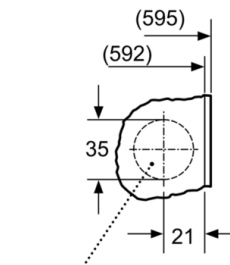

Informacje techniczne

- Średnica drzwi pralki: 30 cm; kolor ramy okna: Białe; kąt otwarcia drzwi: 130°
 - Regulowana wysokość podstawy: 15 cm
 - Regulowana głębokość podstawy: 6.5 cm
 - Wymiary (W x SZ x G): 81.8 x 59.6 x 54.4 cm. Głębokość może dotyczyć jedynie korpusu urządzenia i nie uwzględnia głębokości drzwi. Proszę o zapoznanie się z rysunkami technicznymi.
 - Wysokość tylnych nóżek regulowana od frontu
- *Szczegółowe warunki gwarancji AquaStop dostępne na stronie: <https://www.bosch-home.pl/gwarancja-aquastop-pralki>
**wartości w zaokrągleniu

**Serie | 6, Pralka otwierana od frontu, 7 kg,
1200 obr./min
WIW24340EU**

wymiary w mm

Element Z

wymiary w mm

wymiary w mm