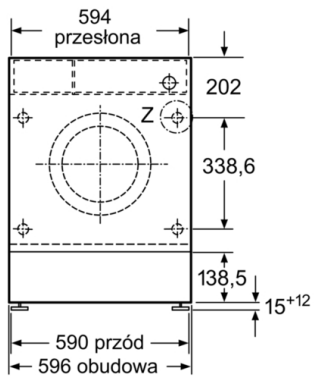

Dane techniczne

Typ budowy : Do zabudowy

Wysokość zdejmowanego górnego blatu : 820 mm

Wymiary urządzenia (WxSxG) : 818 x 596 x 544 mm

Wysokość instalacyjna przy zabudowie pod blatem : 820,00 mm

Masa netto : 73,074 kg

Informacje techniczne

- Średnica drzwi pralki: 30 cm; kolor ramy okna: Białe; kąt otwarcia drzwi: 130°
 - Regulowana wysokość podstawy: 15 cm
 - Regulowana głębokość podstawy: 6.5 cm
 - Wymiary (W x SZ x G): 81.8 x 59.6 x 54.4 cm. Głębokość może dotyczyć jedynie korpusu urządzenia i nie uwzględnia głębokości drzwi. Proszę o zapoznanie się z rysunkami technicznymi.
 - Wysokość tylnych nóżek regulowana od frontu
- *Szczegółowe warunki gwarancji AquaStop dostępne na stronie: <https://www.bosch-home.pl/gwarancja-aquastop-pralki>
**wartości w zaokrągleniu

**Serie | 6, Pralka otwierana od frontu, 7 kg,
1200 obr./min
WIW24340EU**

wymiary w mm

Element Z

wymiary w mm

wymiary w mm