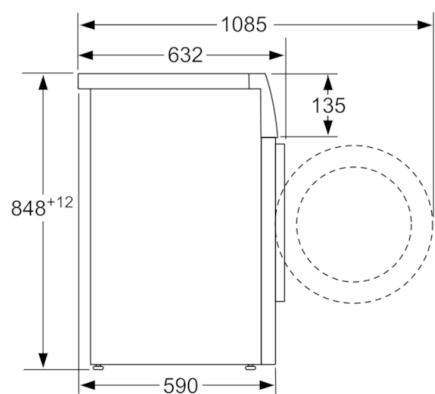

Dane techniczne

Typ budowy : Wolnostojące

Wysokość zdejmowanego górnego blatu : 850 mm

Wymiary urządzenia (WxSxG) : 848 x 598 x 590 mm

Wysokość instalacyjna przy zabudowie pod blatem : 850,00 mm

Masa netto : 72,774 kg

Informacje techniczne

- Średnica otworu wsadowego pralki 32 cm. Okno "Kolor i design drzwiczek: Chromowane, białe" z kątem otwarcia 180°
- Wymiary (W x SZ x G): 84.8 x 59.8 x 59 cm. Głębokość może dotyczyć jedynie korpusu urządzenia i nie uwzględnia głębokości drzwi. Proszę o zapoznanie się z rysunkami technicznymi.
- Błat urządzenia nie daje się zdemontować.

wymiary w mm

wymiary w mm

wymiary w mm