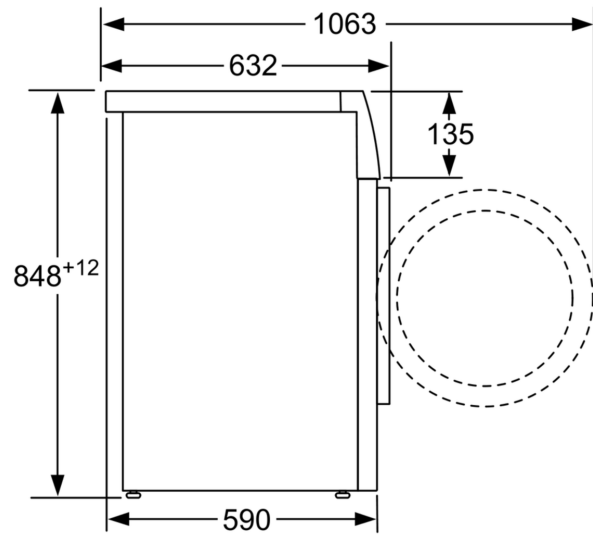

### Informacje techniczne

- Błat urządzenia nie daje się zdemontować.
- Średnica otworu wsadowego pralki 32 cm. Okno "Kolor i design drzwiczek: Alu-look - aluminiowy, biały" z kątem otwarcia 171°
- Wymiary (Wys. x Szer.): 84.8 cm x 59.8 cm
- Głębokość: 59.0 cm
- Głębokość razem z drzwiami: 63.2 cm
- Głębokość przy otwartych drzwiach: 106.3 cm

wymiary w mm

wymiary w mm