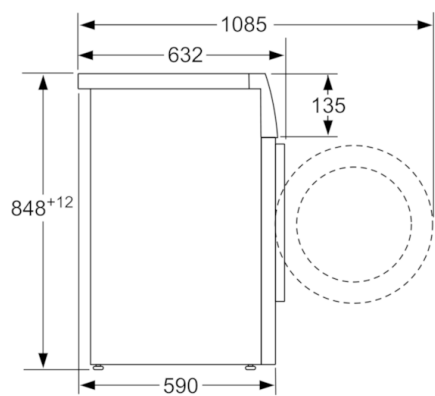

**Dane techniczne**

Typ budowy :	Wolnostojące
Wysokość zdejmowanego górnego blatu (mm) :	850
Wymiary urządzenia (WxSxG) (mm) :	848 x 598 x 590
Wysokość instalacyjna przy zabudowie pod blatem :	850,00
Masa netto (kg) :	83,103
Moc przyłączeniowa (W) :	2300
Natężenie (A) :	10
Napięcie (V) :	220-240
Częstotliwość (Hz) :	50
Świadectwa homologacji :	CE, VDE
Długość kabla przyłączeniowego (cm) :	160
Klasa skuteczności prania :	A
Zawiasy :	Lewostronnie
Kółka :	Nie
Kod EAN :	4242005168415
Pojemność (kg) :	10,0
Roczne zużycie energii (kWh/rok) DYREKTYWA (2010/30/WE) :	167,00
Zużycie energii w trybie wyłączonym (W) -DYREKTYWA (2010/30/WE) :	0,12
Zużycie energii w trybie spoczynku (left-on mode) (W) DYREKTYWA (2010/30/WE) :	0,50
Roczne zużycie wody (l/rok) - DYREKTYWA (2010/30/WE) :	12100
Klasa skuteczności wirowania :	A
Maksymalna prędkość wirowania (obr/min) - wg nowej etykiety (2010/30/EC) :	1600
Średni czas prania w programie bawełna 40°C (cz#ściowy załadunek) (min) - wg nowej etykiety (2010/30/EC) :	180
Średni czas prania w programie bawełna 60°C (pełny załadunek) (min) - wg nowej etykiety (2010/30/EC) :	285
Średni czas prania w programie bawełna 60°C (cz#ściowy załadunek) (min) - wg nowej etykiety (2010/30/EC) :	255
:	20
Poziom hałasu przy praniu db(A) re 1 pW :	47
Poziom hałasu przy wirowaniu db(A) re 1 pW :	72
Sposób instalacji :	Wolnostojące

#### **Informacje techniczne**

- Blat urządzenia nie daje się zdemontować.
  - Wymiary (Wys. x Szer.): 84.8 cm x 59.8 cm
  - Głębokość: 59.0 cm
  - Głębokość razem z drzwiami: 63.2 cm
  - Głębokość przy otwartych drzwiach: 108.5 cm
- \* Szczegółowe warunki gwarancji AquaStop dostępne na stronie:  
<https://www.bosch-home.pl/gwarancja-aquastop-pralki>  
\*\*wartości w zaokrągleniu*

**HomeProfessional, Pralka otwierana od  
frontu, 10 kg, 1600 obr./min  
WAX32EH0EU**

---

wymiary w mm