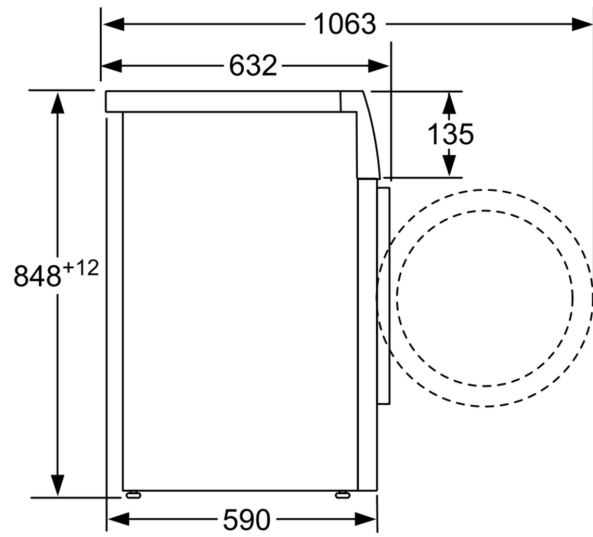

Dane techniczne

Klasa efektywności energetycznej: A
Ważony pobór energii w kWh na 100 cykli prania programu Eco 40-60: 48 kWh
Maksymalny załadunek (kg): 9.0 kg
Zużycie wody w litrach na cykl programu Eco: 48 l
Czas trwania w godzinach i minutach cyklu Eco 40-60 przy znamionowym załadunku: 3:44 h
Klasa wydajności wirowania dla programu Eco 40-60: B
Klasa emisji hałasu: A
Poziom hałasu: 69 dB(A) re 1 pW
Typ budowy: Wolnostojące
Wymiary urządzenia (WxSxG): 848 x 598 x 590 mm
Masa netto: 74.0 kg
Moc przyłączeniowa: 2300 W
Natężenie (A): 10 A
Napięcie (V): 220-240 V
Częstotliwość (Hz): 50 Hz
Długość kabla przyłączeniowego: 160.0 cm
Zawiasy: Lewostronnie
Kółka: Nie
Kod EAN: 4242005289936
Sposób zabudowy: Wolnostojące

**Serie 8, Pralka ładowana od frontu, 9
kg, 1400 obr./min
WAVH8K92PL**

wymiary w mm

wymiary w mm