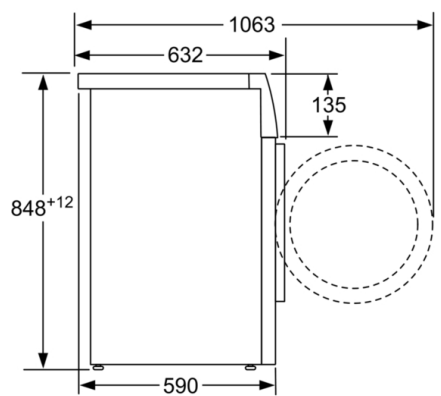

**Serie | 8, Pralka otwierana od frontu, 9 kg,
1400 obr./min
WAVH8K91PL**

wymiary w mm