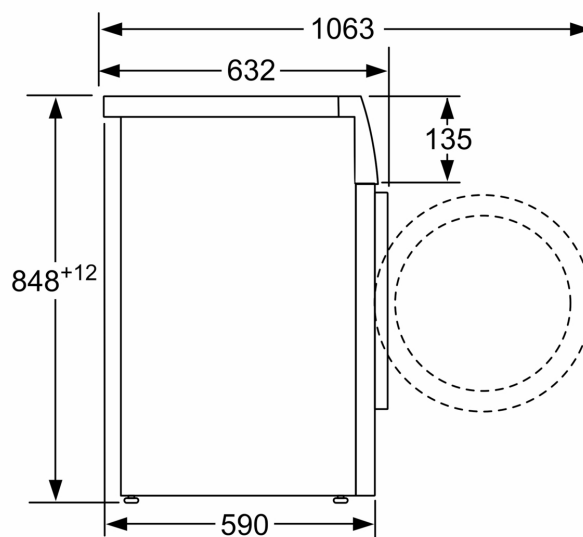

Informacje techniczne

- Błat urządzenia nie daje się zdemontować.
- Średnica otworu wsadowego pralki 32 cm. Okno "Kolor i design drzwiczek: black-blackgrey" z kątem otwarcia 171°
- Wymiary (Wys. x Szer.): 84.8 cm x 59.8 cm
- Głębokość: 59.0 cm
- Głębokość razem z drzwiami: 63.2 cm
- Głębokość przy otwartych drzwiach: 106.3 cm

wymiary w mm

wymiary w mm