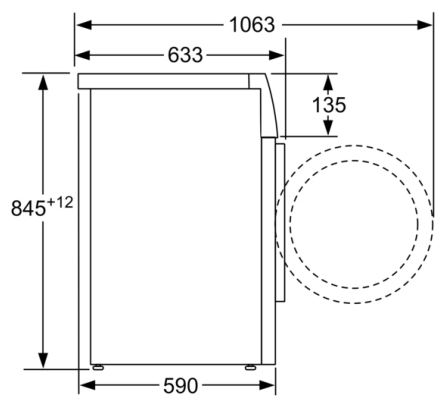

Typ budowy: Wolnostojące

Wysokość zdejmowanego górnego blatu (mm): -5 mm

Wymiary urządzenia (WxSxG): 845 x 598 x 590 mm

Masa netto: 72,0 kg

Moc przyłączeniowa (W): 2300 W

Natężenie (A): 10 A

Napięcie (V): 220-240 V

Informacje techniczne

- Błat urządzenia nie daje się zdemontować.
- Średnica otworu wsadowego pralki 32 cm. Okno "Kolor i design drzwiczek: Srebrny INOX, czarne" z kątem otwarcia 171°
- Wymiary (Wys. x Szer.): 84.5 cm x 59.8 cm
- Głębokość: 59.0 cm
- Głębokość razem z drzwiami: 63.3 cm
- Głębokość przy otwartych drzwiach: 106.3 cm

**Serie 6, Pralka ładowana od frontu, 8 kg,
1400 obr./min
WAU28S60PL**

wymiary w mm

wymiary w mm