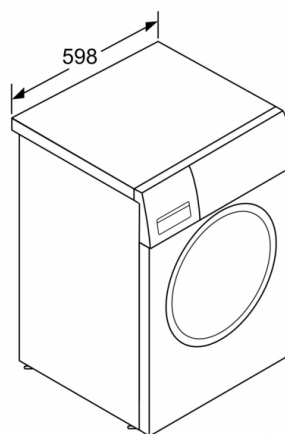

Informacje techniczne

- Błat urządzenia nie daje się zdemontować.
- Średnica otworu wsadowego pralki 32 cm. Okno "Kolor i design drzwiczek: Srebrny INOX, czarne" z kątem otwarcia 171°
- Wymiary (Wys. x Szer.): 84.5 cm x 59.8 cm
- Głębokość: 59.0 cm
- Głębokość razem z drzwiami: 63.3 cm
- Głębokość przy otwartych drzwiach: 106.3 cm

**Serie 6, Pralka ładowana od frontu, 8 kg,
1400 obr./min
WAU28S60PL**

wymiary w mm

wymiary w mm