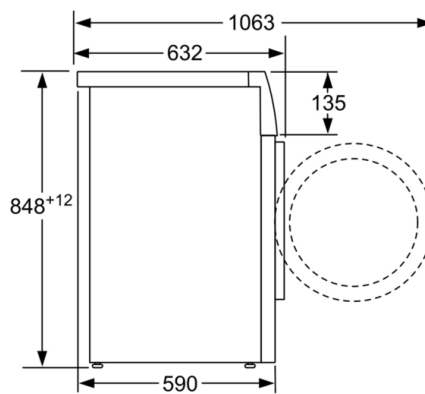

Typ budowy: Wolnostojące

Wysokość zdejmowanego górnego blatu (mm): 0 mm

Wymiary urządzenia (WxSxG): 848 x 598 x 590 mm

Masa netto (kg): 73,0 kg

Moc przyłączeniowa (W): 2300 W

Natężenie (A): 10 A

Napięcie (V): 220-240 V

Informacje techniczne

- Blat urządzenia nie daje się zdemontować.
- Średnica otworu wsadowego pralki 32 cm. Okno "Kolor i design drzwiczek: black-blackgrey" z kątem otwarcia 171°
- Wymiary (Wys. x Szer.): 84.8 cm x 59.8 cm
- Głębokość: 59.0 cm
- Głębokość razem z drzwiami: 63.2 cm
- Głębokość przy otwartych drzwiach: 106.3 cm

wymiary w mm

wymiary w mm