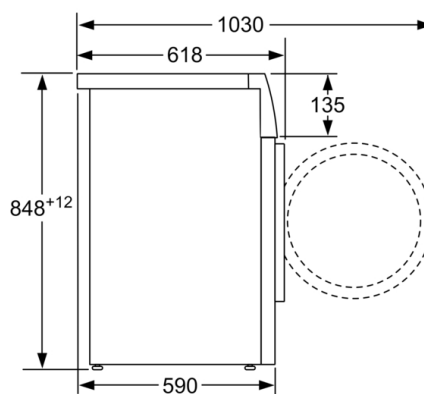

Typ budowy: Wolnostojące

Wysokość zdejmowanego górnego blatu (mm): 0 mm

Wymiary urządzenia (WxSxG): 848 x 598 x 590 mm

Masa netto (kg): 73,2 kg

Moc przyłączeniowa (W): 2300 W

Natężenie (A): 10 A

Napięcie (V): 220-240 V

#### Informacje techniczne

- Blat urządzenia nie daje się zdemontować.
- Średnica otworu wsadowego pralki 32 cm. Okno "Kolor i design drzwiczek: Srebrny INOX, czarne" z kątem otwarcia 171°
- Wymiary (Wys. x Szer.): 84.8 cm x 59.8 cm
- Głębokość: 59.0 cm
- Głębokość razem z drzwiami: 63.2 cm
- Głębokość przy otwartych drzwiach: 106.3 cm

**Seria 6, Pralka ładowana od frontu, 9 kg,  
1400 obr./min  
WAU28Q00PL**

wymiary w mm

wymiary w mm