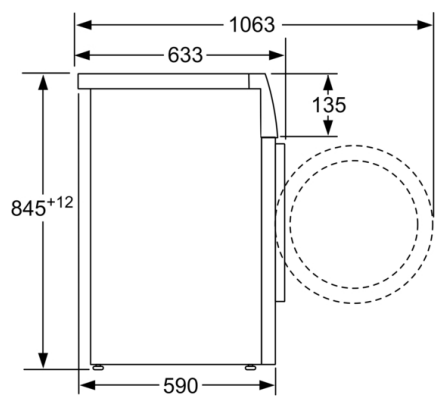

Typ budowy: Wolnostojące

Wysokość zdejmowanego górnego blatu (mm): -5 mm

Wymiary urządzenia (WxSxG): 845 x 598 x 590 mm

Masa netto (kg): 71,0 kg

Moc przyłączeniowa (W): 2300 W

Natężenie (A): 10 A

Napięcie (V): 220-240 V

Informacje techniczne

- Błat urządzenia nie daje się zdemontować.
- Średnica otworu wsadowego pralki 32 cm. Okno "Kolor i design drzwiczek: Srebrno-czarne" z kątem otwarcia 171°
- Wymiary (Wys. x Szer.): 84.5 cm x 59.8 cm
- Głębokość: 59.0 cm
- Głębokość razem z drzwiami: 63.3 cm
- Głębokość przy otwartych drzwiach: 106.3 cm

wymiary w mm

wymiary w mm