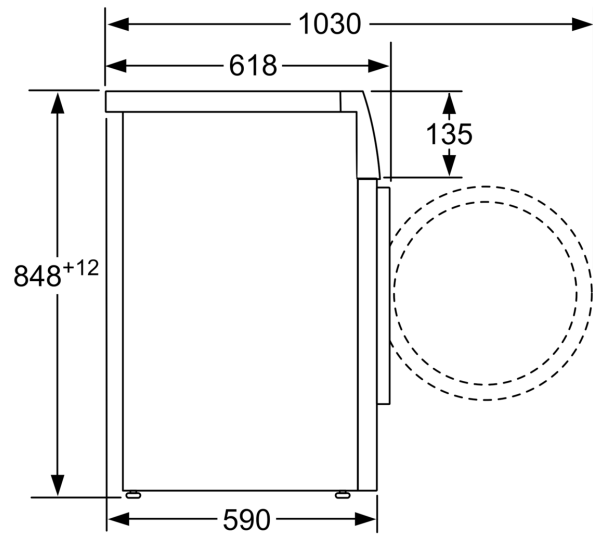

Informacje techniczne

- Blat urządzenia nie daje się zdemontować.
- Średnica otworu wsadowego pralki 32 cm. Okno "Kolor i design drzwiczek: biało-czarny" z kątem otwarcia 171°
- Wymiary (Wys. x Szer.): 84.8 cm x 59.8 cm
- Głębokość: 59.0 cm
- Głębokość razem z drzwiami: 63.2 cm
- Głębokość przy otwartych drzwiach: 106.3 cm

**Serie 6, Pralka ładowana od frontu, 9
kg, 1200 obr./min
WAU24U00PL**

wymiary w mm

wymiary w mm