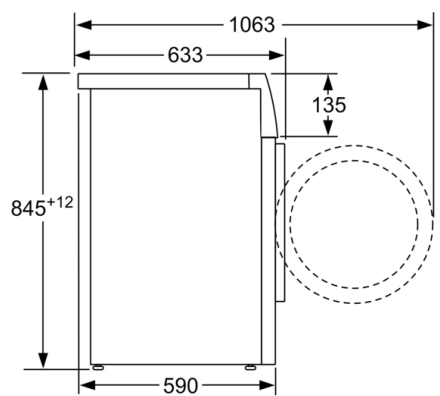

Wysokość zdejmowanego górnego blatu: 850 mm

Wymiary urządzenia (WxSxG): 845 x 598 x 590 mm

Masa netto: 69,723 kg

Moc przyłączeniowa: 2300 W

Natężenie: 10 A

Napięcie: 220-240 V

Częstotliwość: 50 Hz

Świadectwa homologacji: CE, VDE

#### Informacje techniczne

- Błat urządzenia nie daje się zdemontować.
- Średnica otworu wsadowego pralki 32 cm. Okno "Kolor i design drzwiczek: black-blackgrey" z kątem otwarcia 171°
- Wymiary (Wys. x Szer.): 84.5 cm x 59.8 cm
- Głębokość: 59.0 cm
- Głębokość razem z drzwiami: 63.3 cm
- Głębokość przy otwartych drzwiach: 106.3 cm

wymiary w mm

wymiary w mm