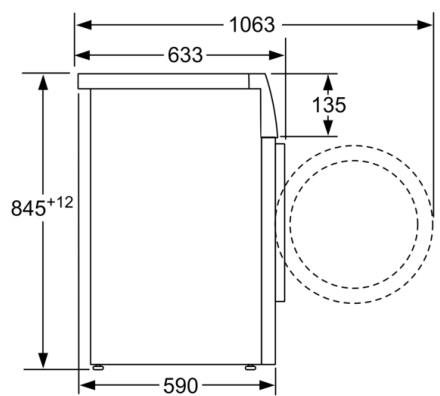

Typ budowy: Wolnostojące

Wysokość zdejmowanego górnego blatu (mm): -5 mm

Wymiary urządzenia (WxSxG): 845 x 598 x 590 mm

Masa netto: 70,0 kg

Moc przyłączeniowa (W): 2300 W

Natężenie (A): 10 A

Napięcie (V): 220-240 V

Informacje techniczne

- Błat urządzenia nie daje się zdemontować.
- Średnica otworu wsadowego pralki 32 cm. Okno "Kolor i design drzwiczek: Alu-look - aluminiowy, biały" z kątem otwarcia 171°
- Wymiary (Wys. x Szer.): 84.5 cm x 59.8 cm
- Głębokość: 59.0 cm
- Głębokość razem z drzwiami: 63.3 cm
- Głębokość przy otwartych drzwiach: 106.3 cm

wymiary w mm

wymiary w mm