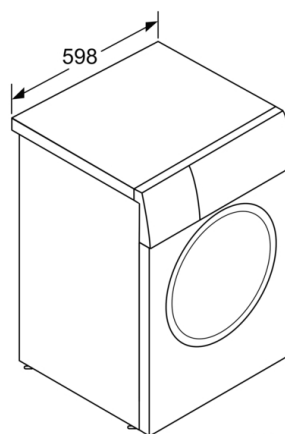

Informacje techniczne

- Błat urządzenia nie daje się zdemontować.
- Średnica otworu wsadowego pralki 32 cm. Okno "Kolor i design drzwiczek: Alu-look - aluminiowy, biały" z kątem otwarcia 171°
- Wymiary (Wys. x Szer.): 84.5 cm x 59.8 cm
- Głębokość: 59.0 cm
- Głębokość razem z drzwiami: 63.3 cm
- Głębokość przy otwartych drzwiach: 106.3 cm

wymiary w mm

wymiary w mm