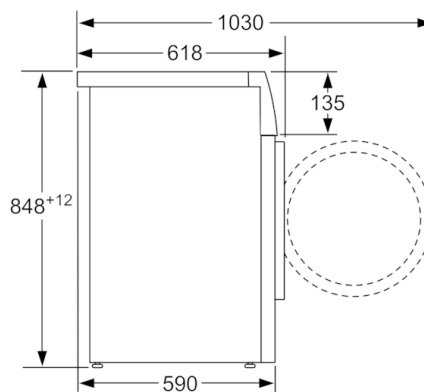

Dane techniczne

Typ budowy :	Wolnostojące
Wysokość zdejmowanego górnego blatu (mm) :	848
Wymiary urządzenia (WxSxG) (mm) :	848 x 598 x 590
Masa netto (kg) :	72,401
Moc przyłączeniowa (W) :	2300
Natężenie (A) :	10
Napięcie (V) :	220-240
Częstotliwość (Hz) :	50
Świadectwa homologacji :	CE, VDE
Długość kabla przyłączeniowego (cm) :	160
Klasa skuteczności prania :	A
Zawiasy :	Lewostronnie
Kółka :	Nie
Kod EAN :	4242002963884
Pojemność (kg) :	9,0
Klasa efektywności energetycznej - NOWA DYREKTYWA (2010/30/WE) :	A+++
Roczne zużycie energii (kWh/rok) - NOWA DYREKTYWA (2010/30/WE) :	152,00
:	0,12
:	0,43
Roczne zużycie wody (l/rok) - NOWA DYREKTYWA (2010/30/WE) :	11220
Klasa skuteczności wirowania :	B
Maksymalna prędkość wirowania (obr/min) - wg nowej etykiety (2010/30/EC) :	1361
Średni czas prania w programie bawełna 40°C (cz#ściowy załadunek) (min) - wg nowej etykiety (2010/30/EC) :	285
Średni czas prania w programie bawełna 60°C (pełny załadunek) (min) - wg nowej etykiety (2010/30/EC) :	285
Średni czas prania w programie bawełna 60°C (cz#ściowy załadunek) (min) - wg nowej etykiety (2010/30/EC) :	285
:	20
Poziom hałasu przy praniu db(A) re 1 pW :	48
Poziom hałasu przy wirowaniu db(A) re 1 pW :	73
Sposób instalacji :	Wolnostojące

Informacje techniczne

- 32 cm-średnica drzwi, 165° kąt otwarcia
- Błat urządzenia nie daje się zdemontować.
- Wymiary (W x SZ x G): 84.8 x 59.8 x 59 cm . Głębokość może dotyczyć jedynie korpusu urządzenia i nie uwzględnia głębokości drzwi. Proszę o zapoznanie się z rysunkami technicznymi.
- i-DOS, Eco Silence Drive
- * Szczegółowe warunki gwarancji AquaStop dostępne na stronie: <https://www.bosch-home.pl/gwarancja-aquastop-pralki>

wymiary w mm

wymiary w mm