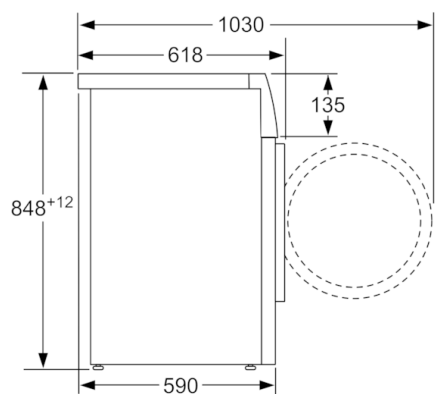

**Dane techniczne**

Typ budowy :	Wolnostojące
Wysokość zdejmowanego górnego blatu (mm) :	848
Wymiary urządzenia (WxSxG) (mm) :	848 x 598 x 590
Wysokość instalacyjna przy zabudowie pod blatem :	848,00
Masa netto (kg) :	70,339
Moc przyłączeniowa (W) :	2300
Natężenie (A) :	10
Napięcie (V) :	220-240
Częstotliwość (Hz) :	50
Świadectwa homologacji :	CE, VDE
Długość kabla przyłączeniowego (cm) :	160
Klasa skuteczności prania :	A
Zawiasy :	Lewostronnie
Kółka :	Nie
Kod EAN :	4242002963877
Pojemność (kg) :	8,0
Roczne zużycie energii (kWh/rok) DYREKTYWA (2010/30/WE) :	137,00
Zużycie energii w trybie wyłączonym (W) -DYREKTYWA (2010/30/WE) :	0,12
Zużycie energii w trybie spoczynku (left-on mode) (W) DYREKTYWA (2010/30/WE) :	0,43
Roczne zużycie wody (l/rok) - DYREKTYWA (2010/30/WE) :	9900
Klasa skuteczności wirowania :	B
Maksymalna prędkość wirowania (obr/min) - wg nowej etykiety (2010/30/EC) :	1200
Średni czas prania w programie bawełna 40°C (cz#ściowy załadunek) (min) - wg nowej etykiety (2010/30/EC) :	225
Średni czas prania w programie bawełna 60°C (pełny załadunek) (min) - wg nowej etykiety (2010/30/EC) :	225
Średni czas prania w programie bawełna 60°C (cz#ściowy załadunek) (min) - wg nowej etykiety (2010/30/EC) :	225
:	20
Poziom hałasu przy praniu db(A) re 1 pW :	50
Poziom hałasu przy wirowaniu db(A) re 1 pW :	74
Sposób instalacji :	Wolnostojące

#### Informacje techniczne

- Błat urządzenia nie daje się zdemontować.
- Wymiary (W x SZ x G): 84.8 x 59.8 x 59 cm . Głębokość może dotyczyć jedynie korpusu urządzenia i nie uwzględnia głębokości drzwi. Proszę o zapoznanie się z rysunkami technicznymi.

\*\*wartości w zaokrągleniu

**Serie | 6, Pralka otwierana od frontu, 8 kg,  
1200 obr./min  
WAT2466SPL**

---

wymiary w mm