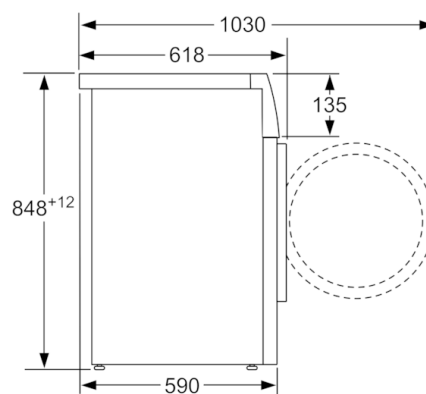

Dane techniczne

Typ budowy :	Wolnostojące
Wysokość zdejmowanego górnego blatu (mm) :	848
Wymiary urządzenia (WxSxG) (mm) :	848 x 598 x 590
Wysokość instalacyjna przy zabudowie pod blatem :	848,00
Masa netto (kg) :	73,039
Moc przyłączeniowa (W) :	2300
Natężenie (A) :	10
Napięcie (V) :	220-240
Częstotliwość (Hz) :	50
Świadectwa homologacji :	CE, VDE
Długość kabla przyłączeniowego (cm) :	160
Klasa skuteczności prania :	A
Zawiasy :	Lewostronnie
Kółka :	Nie
Kod EAN :	4242002967448
Pojemność (kg) :	8,0
Roczne zużycie energii (kWh/rok) DYREKTYWA (2010/30/WE) :	137,00
Zużycie energii w trybie wyłączonym (W) -DYREKTYWA (2010/30/WE) :	0,12
Zużycie energii w trybie spoczynku (left-on mode) (W) DYREKTYWA (2010/30/WE) :	0,43
Roczne zużycie wody (l/rok) - DYREKTYWA (2010/30/WE) :	9900
Klasa skuteczności wirowania :	B
Maksymalna prędkość wirowania (obr/min) - wg nowej etykiety (2010/30/EC) :	1200
Średni czas prania w programie bawełna 40°C (cz#ściowy załadunek) (min) - wg nowej etykiety (2010/30/EC) :	225
Średni czas prania w programie bawełna 60°C (pełny załadunek) (min) - wg nowej etykiety (2010/30/EC) :	225
Średni czas prania w programie bawełna 60°C (cz#ściowy załadunek) (min) - wg nowej etykiety (2010/30/EC) :	225
:	20
Poziom hałasu przy praniu db(A) re 1 pW :	50
Poziom hałasu przy wirowaniu db(A) re 1 pW :	74
Sposób instalacji :	Wolnostojące

Informacje techniczne

- Błat urządzenia nie daje się zdemontować.
- Wymiary (W x SZ x G): 84.8 x 59.8 x 59 cm . Głębokość może dotyczyć jedynie korpusu urządzenia i nie uwzględnia głębokości drzwi. Proszę o zapoznanie się z rysunkami technicznymi.

**wartości w zaokrągleniu

**Serie | 6, Pralka otwierana od frontu, 8 kg,
1200 obr./min
WAT2466KPL**

wymiary w mm

wymiary w mm