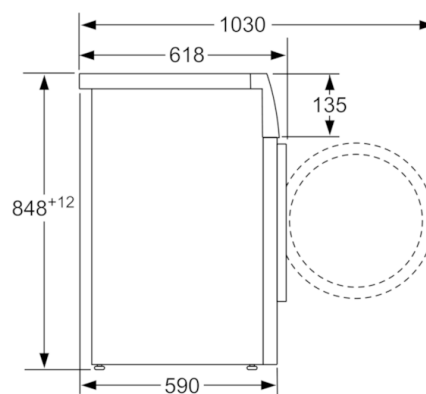

Dane techniczne

Typ budowy :	Wolnostojące
Wysokość zdejmowanego górnego blatu (mm) :	848
Wymiary urządzenia (WxSxG) (mm) :	848 x 598 x 590
Masa netto (kg) :	70,235
Moc przyłączeniowa (W) :	2300
Natężenie (A) :	10
Napięcie (V) :	220-240
Częstotliwość (Hz) :	50
Świadectwa homologacji :	CE, VDE
Długość kabla przyłączeniowego (cm) :	160
Klasa skuteczności prania :	A
Zawiasy :	Lewostronnie
Kółka :	Nie
Kod EAN :	84242002942445
Pojemność (kg) :	8,0
Klasa efektywności energetycznej - NOWA DYREKTYWA (2010/30/WE) :	A+++
Roczne zużycie energii (kWh/rok) - NOWA DYREKTYWA (2010/30/WE) :	137,00
Zużycie energii w trybie wyłączonym (W) - NOWA DYREKTYWA (2010/30/WE) :	0,12
Zużycie energii w trybie czuwania - NEW (2010/30/EC) :	0,43
Roczne zużycie wody (l/rok) - NOWA DYREKTYWA (2010/30/WE) :	9900
Klasa skuteczności wirowania :	B
Maksymalna prędkość wirowania (obr./min) - wg nowej etykiety (2010/30/EC) :	1200
Średni czas prania w programie bawełna 40°C (cz#ściowy załadunek) (min) - wg nowej etykiety (2010/30/EC) :	225
Średni czas prania w programie bawełna 60°C (pełny załadunek) (min) - wg nowej etykiety (2010/30/EC) :	225
Średni czas prania w programie bawełna 60°C (cz#ściowy załadunek) (min) - wg nowej etykiety (2010/30/EC) :	225
Czas pozostawiania w trybie spoczynku (left-on-mode) :	20
Poziom hałasu przy praniu db(A) re 1 pW :	50
Poziom hałasu przy wirowaniu db(A) re 1 pW :	74
Sposób instalacji :	Wolnostojące

**Serie | 6, Pralka otwierana od frontu, 8 kg,
1200 obr./min
WAT24660PL**

wymiary w mm

wymiary w mm