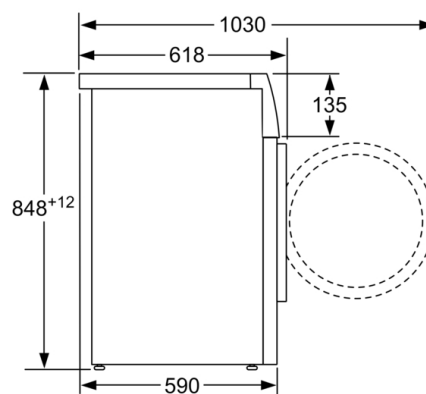

#### Dane techniczne

Typ budowy : Wolnostojące  
 Wysokość zdejmowanego górnego blatu (mm) : -2 mm  
 Wymiary urządzenia (WxSxG) : 848 x 598 x 590 mm  
 Wysokość instalacyjna przy zabudowie pod blatem : 850,00 mm  
 Masa netto (kg) : 68,954 kg  
 Moc przyłączeniowa (W) : 2300 W  
 Natężenie (A) : 10 A  
 Napięcie (V) : 220-240 V  
 Częstotliwość (Hz) : 50 Hz  
 Świadectwa homologacji : CE, VDE  
 Długość kabla przyłączeniowego (cm) : 160 cm  
 Klasa skuteczności prania : A  
 Zawiasy : Lewostronnie  
 Kółka : Nie  
 Kod EAN : 4242005073665  
 Pojemność : 9,0 kg  
 Klasa efektywności energetycznej DYREKTYWA (2010/30/WE) : A+++  
 Roczne zużycie energii (kWh/rok) DYREKTYWA (2010/30/WE) : 152,00 kWh/rok  
 Zużycie energii w trybie wyłączonym (W) -DYREKTYWA (2010/30/WE) : 0,12 W  
 Zużycie energii w trybie spoczynku (left-on mode) (W) DYREKTYWA (2010/30/WE) : 0,43 W  
 Roczne zużycie wody (l/rok) - DYREKTYWA (2010/30/WE) : 11220 l/rok  
 Klasa skuteczności wirowania : B  
 Maksymalna prędkość wirowania - wg nowej etykiety (2010/30/EC) : 1200 obr./min  
 Średni czas prania w programie bawełna 40°C (cz#ściowy załadunek) - wg nowej etykiety (2010/30/EC) : 285 min  
 Średni czas prania w programie bawełna 60°C (pełny załadunek) - wg nowej etykiety (2010/30/EC) : 285 min  
 Średni czas prania w programie bawełna 60°C (cz#ściowy załadunek) - wg nowej etykiety (2010/30/EC) : 285 min  
 Poziom hałasu przy praniu : 51 dB(A) re 1 pW  
 Poziom hałasu przy wirowaniu : 75 dB(A) re 1 pW  
 Sposób instalacji : Wolnostojące

**Informacje techniczne**

- 32 cm-średnica drzwi, 165° kąt otwarcia
- Błat urządzenia nie daje się zdemontować.
- Wymiary (W x SZ x G): 84.8 x 59.8 x 59 cm . Głębokość może dotyczyć jedynie korpusu urządzenia i nie uwzględnia głębokości drzwi. Proszę o zapoznanie się z rysunkami technicznymi.

*\*\*wartości w zaokrągleniu*

**Serie | 6, Pralka otwierana od frontu, 9 kg,  
1200 obr./min  
WAT2446SPL**

wymiary w mm

wymiary w mm