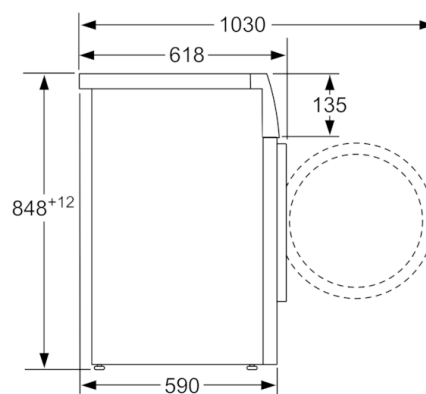

Dane techniczne

Typ budowy :	Wolnostojące
Wysokość zdejmowanego górnego blatu (mm) :	850
Wymiary urządzenia (WxSxG) (mm) :	848 x 598 x 590
Masa netto (kg) :	68,601
Moc przyłączeniowa (W) :	2300
Natężenie (A) :	10
Napięcie (V) :	220-240
Częstotliwość (Hz) :	50
Świadectwa homologacji :	CE, VDE
Długość kabla przyłączeniowego (cm) :	160
Klasa skuteczności prania :	A
Zawiasy :	Lewostronnie
Kółka :	Nie
Kod EAN :	4242005073658
Pojemność (kg) :	9,0
Klasa efektywności energetycznej - NOWA DYREKTYWA (2010/30/WE) :	A+++
Roczne zużycie energii (kWh/rok) - NOWA DYREKTYWA (2010/30/WE) :	152,00
:	0,12
:	0,43
Roczne zużycie wody (l/rok) - NOWA DYREKTYWA (2010/30/WE) :	11220
Klasa skuteczności wirowania :	B
Maksymalna prędkość wirowania (obr/min) - wg nowej etykiety (2010/30/EC) :	1200
Średni czas prania w programie bawełna 40°C (cz#ściowy załadunek) (min) - wg nowej etykiety (2010/30/EC) :	285
Średni czas prania w programie bawełna 60°C (pełny załadunek) (min) - wg nowej etykiety (2010/30/EC) :	285
Średni czas prania w programie bawełna 60°C (cz#ściowy załadunek) (min) - wg nowej etykiety (2010/30/EC) :	285
Poziom hałasu przy praniu db(A) re 1 pW :	51
Poziom hałasu przy wirowaniu db(A) re 1 pW :	75
Sposób instalacji :	Wolnostojące

Informacje techniczne

- 32 cm-średnica drzwi, 165° kąt otwarcia
- Błat urządzenia nie daje się zdemontować.
- Wymiary (W x SZ x G): 84.8 x 59.8 x 59 cm . Głębokość może dotyczyć jedynie korpusu urządzenia i nie uwzględnia głębokości drzwi. Proszę o zapoznanie się z rysunkami technicznymi.

***wartości w zaokrągleniu*

**Serie | 6, Pralka otwierana od frontu, 9 kg,
1200 obr./min
WAT2446KPL**

wymiary w mm

wymiary w mm