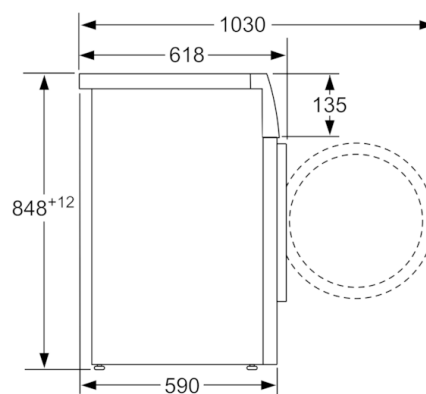

Dane techniczne

Typ budowy :	Wolnostojące
Wysokość zdejmowanego górnego blatu (mm) :	850
Wymiary urządzenia (WxSxG) (mm) :	848 x 598 x 590
Masa netto (kg) :	68,501
Moc przyłączeniowa (W) :	2300
Natężenie (A) :	10
Napięcie (V) :	220-240
Częstotliwość (Hz) :	50
Świadectwa homologacji :	CE, VDE
Długość kabla przyłączeniowego (cm) :	160
Klasa skuteczności prania :	A
Zawiasy :	Lewostronnie
Kółka :	Nie
Kod EAN :	4242005073641
Pojemność (kg) :	9,0
Klasa efektywności energetycznej - NOWA DYREKTYWA (2010/30/WE) :	A+++
Roczne zużycie energii (kWh/rok) - NOWA DYREKTYWA (2010/30/WE) :	152,00
:	0,12
:	0,43
Roczne zużycie wody (l/rok) - NOWA DYREKTYWA (2010/30/WE) :	11220
Klasa skuteczności wirowania :	B
Maksymalna prędkość wirowania (obr/min) - wg nowej etykiety (2010/30/EC) :	1200
Średni czas prania w programie bawełna 40°C (cz#ściowy załadunek) (min) - wg nowej etykiety (2010/30/EC) :	285
Średni czas prania w programie bawełna 60°C (pełny załadunek) (min) - wg nowej etykiety (2010/30/EC) :	285
Średni czas prania w programie bawełna 60°C (cz#ściowy załadunek) (min) - wg nowej etykiety (2010/30/EC) :	285
Poziom hałasu przy praniu db(A) re 1 pW :	51
Poziom hałasu przy wirowaniu db(A) re 1 pW :	75
Sposób instalacji :	Wolnostojące

Informacje techniczne

- 32 cm-średnica drzwi, 165° kąt otwarcia
- Błat urządzenia nie daje się zdemontować.
- Wymiary (W x SZ x G): 84.8 x 59.8 x 59 cm . Głębokość może dotyczyć jedynie korpusu urządzenia i nie uwzględnia głębokości drzwi. Proszę o zapoznanie się z rysunkami technicznymi.

***wartości w zaokrągleniu*

**Serie | 6, Pralka otwierana od frontu, 9 kg,
1200 obr./min
WAT2446EPL**

wymiary w mm

wymiary w mm

wymiary w mm