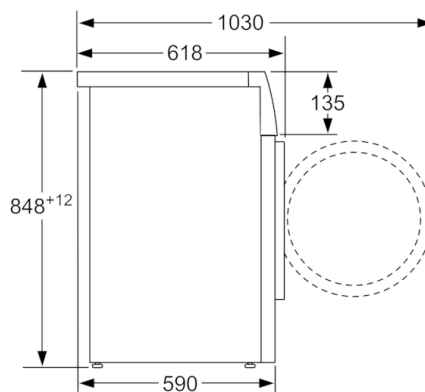

Dane techniczne

Typ budowy :	Wolnostojące
Wysokość zdejmowanego górnego blatu (mm) :	850
Wymiary urządzenia (WxSxG) (mm) :	848 x 598 x 590
Masa netto (kg) :	71,701
Moc przyłączeniowa (W) :	2300
Natężenie (A) :	10
Napięcie (V) :	220-240
Częstotliwość (Hz) :	50
Świadectwa homologacji :	CE, VDE
Długość kabla przyłączeniowego (cm) :	160
Klasa skuteczności prania :	A
Zawiasy :	Lewostronnie
Kółka :	Nie
Kod EAN :	4242002837444
Pojemność (kg) :	9,0
Klasa efektywności energetycznej - NOWA DYREKTYWA (2010/30/WE) :	A+++
Roczne zużycie energii (kWh/rok) - NOWA DYREKTYWA (2010/30/WE) :	152,00
:	0,12
:	0,43
Roczne zużycie wody (l/rok) - NOWA DYREKTYWA (2010/30/WE) :	11220
Klasa skuteczności wirowania :	B
Maksymalna prędkość wirowania (obr/min) - wg nowej etykiety (2010/30/EC) :	1200
Średni czas prania w programie bawełna 40°C (cz#ściowy załadunek) (min) - wg nowej etykiety (2010/30/EC) :	285
Średni czas prania w programie bawełna 60°C (pełny załadunek) (min) - wg nowej etykiety (2010/30/EC) :	285
Średni czas prania w programie bawełna 60°C (cz#ściowy załadunek) (min) - wg nowej etykiety (2010/30/EC) :	285
Poziom hałasu przy praniu db(A) re 1 pW :	50
Poziom hałasu przy wirowaniu db(A) re 1 pW :	73
Sposób instalacji :	Wolnostojące

Informacje techniczne

- 32 cm-średnica drzwi, 165° kąt otwarcia
- Błat urządzenia nie daje się zdemontować.
- Wymiary (W x SZ x G): 84.8 x 59.8 x 59 cm . Głębokość może dotyczyć jedynie korpusu urządzenia i nie uwzględnia głębokości drzwi. Proszę o zapoznanie się z rysunkami technicznymi.

***wartości w zaokrągleniu*

**Serie | 6, Pralka otwierana od frontu, 9 kg,
1200 obr./min
WAT24441PL**

wymiary w mm

wymiary w mm